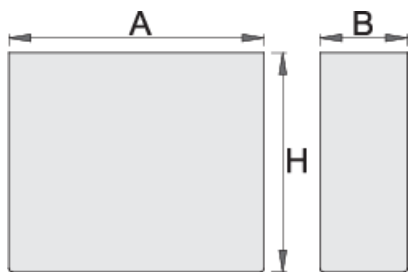

620416

L

350

B

120

H

300

2849

* Снимките на продуктите са символични. Всички размери са в мм., теглото е в грамаве .