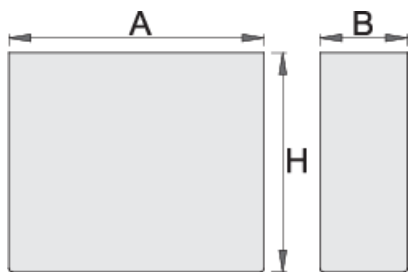

Кошница метална с мрежа за арт.940EV

940EVS1

Профили

Параметри на продукта

- материал: ламарина
- за инструментална количка Eurovision

620416

L

350

B

120

H

300

2849

* Снимките на продуктите са символични. Всички размери са в мм., теглото е в грамаве .