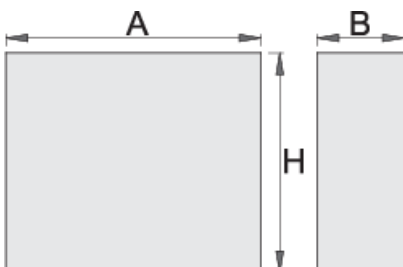

Profielen

Product attributen

- material: premium sheet metal
- possibility to fit with tool carriage Eurovision