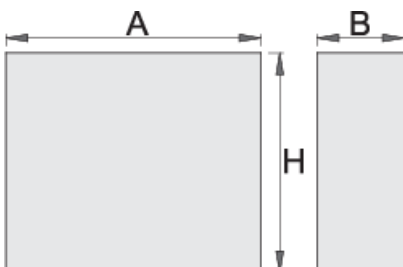

Sheet metal basket for 940EV

940EVS1

Profielen

Product attributen

- material: premium sheet metal
- possibility to fit with tool carriage Eurovision

L

B

H

620416

350

120

300

2849

* Afbeeldingen van producten zijn symbolisch. Alle afmetingen zijn in mm, en het gewicht in grammen. Alle vermelde afmetingen kunnen variëren in tolerantie.