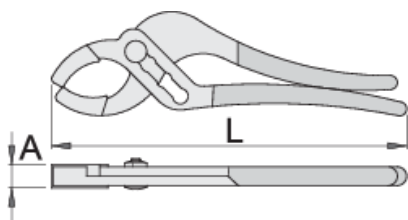

Klešče za sifone

487/2P

Profili

Atributi izdelka

- material: Premium krom vanadijevo jeklo
- kovane, v celoti poboljšane
- površinska zaščita: kromiran s trivalentnim kromome po ISO 1456:2009
- dodatni plastični nastavki za čeljusti za delo z mehкими materiali

612869

L

235

18 - 67

A

14.5

315

* Slike proizvodov so simbolične. Vse dimenzije so v mm, masa v g. Vse navedene dimenzije lahko odstopajo v tolerančnih merah.

Uporaba (slike)

Rezervni deli

Garnitura rezervnih čeljusti za 487/2P