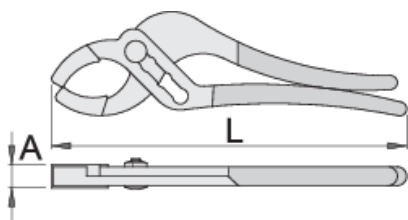

Klešče za sifone

487/2P

Profili

Atributi izdelka

- material: Premium krom vanadijevo jeklo
- kovane, v celoti poboljšane
- površinska zaščita: kromirane po ISO 1456:2009
- dodatni plastični nastavki za čeljusti za delo z mehкими materiali

612869

L

235

18 - 67

A

14.5

315

* Slike proizvodov so simbolične. Vse dimenzije so v mm, teža v g. Vse navedene dimenzije lahko odstopajo v tolerančnih merah.

Uporaba (slike)

Rezervni deli

Garnitura rezervnih čeljusti za 487/2P