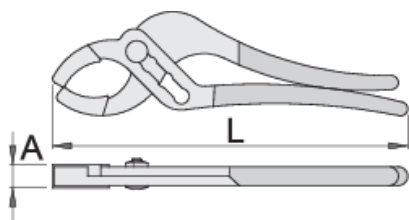

Клешти за сифони

487/2P

Profiles

Product features

- материјал: специјален хром ванадиум челик
- ковани, целосно појачани и калени
- завршна површина: хромирани по стандард EN 12540
- дополнителни пластични капи за работа со меки материјали

612869

L

235

18 - 67

A

14.5

315

* Сликите на производите се симболични. Сите димензии се во мм, тежината е во грамови. Сите наведени димензии може да се разликуваат во ниво на толеранција

Usage (pictures)

Spare parts

Заштитна пластична облога за челюсти за 487/2P