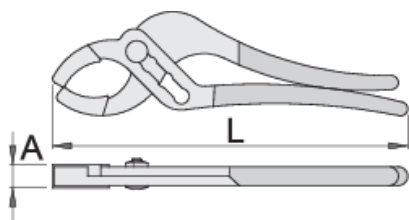

# Клешти за сифони

487/2P

612869

L

235

18 - 67

A

14.5

315

\* Сликите на производите се симболични. Сите димензии се во мм, тежината е во грамови. Сите наведени димензии може да се разликуваат во ниво на толеранција