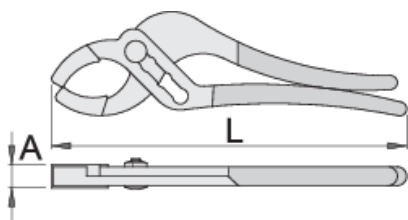

Kliješta za sifone

487/2P

Profili

Atributi proizvoda

- materijal: Premium krom-vanadij
- kovana, potpuno poboljšana i ojačana
- završna obrada: kromiranje po standardu ISO 1456:2009
- dodatne plastične obloge za rad sa mekim materijalima

612869

L

235

18 - 67

A

14.5

315

* Slike proizvoda su simbolične. Sve dimenzije su u mm, masa je u g.

upotreba (pictures)

Rezervni djelovi

Garnitura rezervnih čeljusti za 487