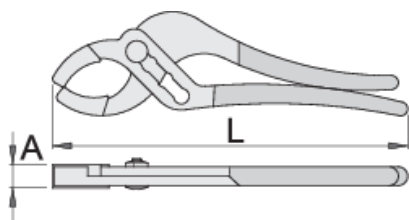

Kliješta za sifone

487/2P

Profili

Atributi proizvoda

- materijal: Premium krom-vanadij
- kovana, potpuno poboljšana i ojačana
- završna obrada: kromiranje po standardu ISO 1456:2009
- dodatne plastične obloge za rad sa mekim materijalima

612869

L

235

18 - 67

A

14.5

315

* Slike proizvoda su simbolične. Sve dimenzije su u mm, masa je u g.

upotreba (pictures)

Rezervni djelovi

Garnitura rezervnih čeljusti za 487