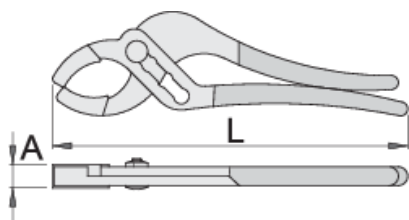

Kleště pro instalatéry

487/2P

Profily

Vlastnosti produktu

- materiál: Premium chrom-vanadium ocel
- celé kalené a temperované
- povrchová úprava: chrom
- náhradní plastové návleky na čelisti, pro práci s měkkými materiály

612869

L

235

18 - 67

A

14.5

315

* Obrázky produktů jsou symbolické. Všechny rozměry jsou v mm a hmotnost v gramech. Všechny uvedené rozměry se mohou lišit v toleranci.

Používání (obrázky)

náhradní části

Plastová čelist pro 487