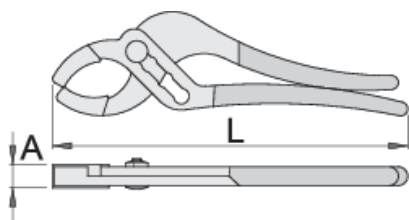

# Kleště pro instalatéry

487/2P

## Vlastnosti produktu

- materiál: Premium chrom-vanadium ocel
- celé kalené a temperované
- povrchová úprava: chrom
- náhradní plastové návleky na čelisti, pro práci s měkkými materiály

612869

L

235

18 - 67

A

14.5

315

\* Obrázky produktů jsou symbolické. Všechny rozměry jsou v mm a hmotnost v gramech. Všechny uvedené rozměry se mohou lišit v toleranci.

## náhradní části

Plastová čelist pro 487