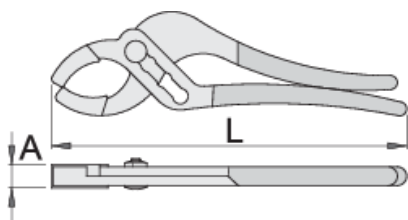

Kleště pro instalatéry

487/2P

Profily

Vlastnosti produktu

- materiál: Premium chrom-vanadium ocel
- celé kalené a temperované
- povrchová úprava: chrom
- náhradní plastové návleky na čelisti, pro práci s měkkými materiály

612869

L

235

18 - 67

A

14.5

315

* Obrázky produktů jsou symbolické. Všechny rozměry jsou v mm a hmotnost v gramech. Všechny uvedené rozměry se mohou lišit v toleranci.

Používání (obrázky)

náhradní části

Plastová čelist pro 487