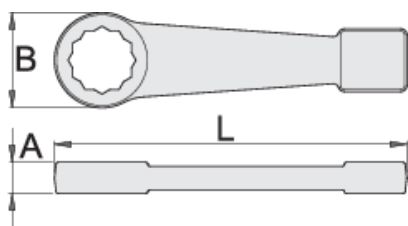

Ključ obročni, udarni

184/7

Profili

standard

DIN 7444

Atributi izdelka

- material: Premium krom vanadijevo jeklo
- kovan, v celoti poboljšan
- površinska zaščita: protikorozijsko naoljeno
- v celoti izdelan v skladu s standardom DIN 7444 (samo metrične dimenzije)

534

L

B

A

620495	27	180	48.6	16	514
620496	30	180	48.6	16	488
620497	32	190	58.4	18	739
620498	36	190	58.4	18	694
620499	41	235	74	22	1425
620500	46	235	74	22	1360
620501	50	235	74	22	1272
620502	55	275	97.6	27	2800
620503	60	275	97.6	27	2710
620504	65	275	97.6	27	2580
620505	70	335	117	35	4685
620506	75	335	117	35	4570
620507	80	350	124	35	4305
620508	85	358	130	39	4220
620509	90	395	144	41	5335
620510	95	395	144	39	5090
620511	100	420	155	43	6800
620512	105	420	155	42	5930
620513	110	451	170	46	8200
620515	120	500	190	52	11400
620518	135	520	200	60	13800
620519	140	574	220	61	17000
620520	145	574	220	60	16600
620521	150	574	220	61	17000
620522	1.1/16"	180	49	16	512
620523	1.1/8"	180	49	16	511
620526	1.5/16"	190	58	18	708
620527	1.3/8"	190	58	18	700
620528	1.7/16"	190	58	18	687

		L	B	A	
620529	1.1/2"	235	74	22	1470
620530	1.5/8"	235	74	22	1425
620531	1.11/16"	235	74	22	1440
620533	1.13/16"	235	74	22	1360
620534	1.7/8"	235	74	22	1350
620535	2"	235	74	22	1335
620536	2.1/16"	275	98	27	2831
620537	2.1/8"	275	98	27	2840
620538	2.3/16"	275	98	27	2800
620539	2.1/4"	275	98	27	2730
620541	2.3/8"	275	98	27	2710
620542	2.1/2"	275	98	27	2580
620543	2.9/16"	275	98	27	2580
620544	2.5/8"	335	117	28.5	4685
620545	2.3/4"	335	117	35	4685
620546	2.15/16"	335	117	35	4520
620547	3"	335	117	35	4570
620548	3.1/8"	350	124	35	4305

* Slike proizvodov so simbolične. Vse dimenzije so v mm, masa v g. Vse navedene dimenzije lahko odstopajo v tolerančnih merah.

Photo (slike)