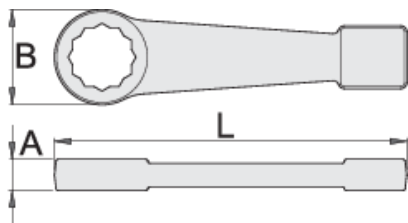

## Profili

standard

DIN 7444

## Atributi izdelka

- material: Premium krom vanadijevo jeklo
- kovan, v celoti poboljšan
- površinska zaščita: protikorozijsko naoljeno
- v celoti izdelan v skladu s standardom DIN 7444 (samo metrične dimenzije)

534

L

B

A

620495	27	180	48.6	16	514
620496	30	180	48.6	16	488
620497	32	190	58.4	18	739
620498	36	190	58.4	18	694
620499	41	235	74	22	1425
620500	46	235	74	22	1360
620501	50	235	74	22	1272
620502	55	275	97.6	27	2800
620503	60	275	97.6	27	2710
620504	65	275	97.6	27	2580
620505	70	335	117	35	4685
620506	75	335	117	35	4570
620507	80	350	124	35	4305
620508	85	358	130	39	4220
620509	90	395	144	41	5335
620510	95	395	144	39	5090
620511	100	420	155	43	6800
620512	105	420	155	42	5930
620513	110	451	170	46	8200
620515	120	500	190	52	11400
620516	125	500	190	53	10800
620518	135	520	200	60	13800
620519	140	574	220	61	17000
620520	145	574	220	60	16600
620521	150	574	220	61	17000
620522	1.1/16"	180	49	16	512
620523	1.1/8"	180	49	16	511
620525	1.1/4"	190	58	18	740
620526	1.5/16"	190	58	18	708

\* Slike proizvodov so simbolične. Vse dimenzije so v mm, teža v g. Vse navedene dimenzije lahko odstopajo v tolerančnih merah.

Photo (slike)