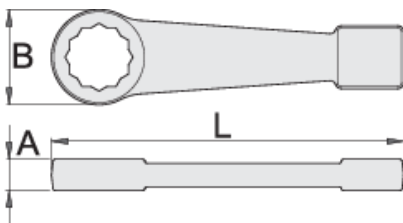

Πολύγωνο κλειδί βαριάς

184/7

Προφίλ

Πρότυπα

DIN 7444

Χαρακτηριστικά προϊόντος

- υλικό: ανθρακούχος χάλυβα εργαλείων
- σφυρήλατο, ολικά σκληρυμένο με θερμική επεξεργασία
- φινίρισμα επιφανείας με αντιοξειδωτικό λάδι
- κατασκευασμένο σύμφωνα με τα πρότυπα DIN 7444 (μόνο τα μετρικά)

534

L

B

A

| | | | | | |
|--------|---------|-----|------|----|-------|
| 620495 | 27 | 180 | 48.6 | 16 | 514 |
| 620496 | 30 | 180 | 48.6 | 16 | 488 |
| 620497 | 32 | 190 | 58.4 | 18 | 739 |
| 620498 | 36 | 190 | 58.4 | 18 | 694 |
| 620499 | 41 | 235 | 74 | 22 | 1425 |
| 620500 | 46 | 235 | 74 | 22 | 1360 |
| 620501 | 50 | 235 | 74 | 22 | 1272 |
| 620502 | 55 | 275 | 97.6 | 27 | 2800 |
| 620503 | 60 | 275 | 97.6 | 27 | 2710 |
| 620504 | 65 | 275 | 97.6 | 27 | 2580 |
| 620505 | 70 | 335 | 117 | 35 | 4685 |
| 620506 | 75 | 335 | 117 | 35 | 4570 |
| 620507 | 80 | 350 | 124 | 35 | 4305 |
| 620508 | 85 | 358 | 130 | 39 | 4220 |
| 620509 | 90 | 395 | 144 | 41 | 5335 |
| 620510 | 95 | 395 | 144 | 39 | 5090 |
| 620511 | 100 | 420 | 155 | 43 | 6800 |
| 620512 | 105 | 420 | 155 | 42 | 5930 |
| 620513 | 110 | 451 | 170 | 46 | 8200 |
| 620515 | 120 | 500 | 190 | 52 | 11400 |
| 620516 | 125 | 500 | 190 | 53 | 10800 |
| 620518 | 135 | 520 | 200 | 60 | 13800 |
| 620519 | 140 | 574 | 220 | 61 | 17000 |
| 620520 | 145 | 574 | 220 | 60 | 16600 |
| 620521 | 150 | 574 | 220 | 61 | 17000 |
| 620522 | 1.1/16" | 180 | 49 | 16 | 512 |
| 620523 | 1.1/8" | 180 | 49 | 16 | 511 |
| 620525 | 1.1/4" | 190 | 58 | 18 | 740 |
| 620526 | 1.5/16" | 190 | 58 | 18 | 708 |

* Οι εικόνες των προϊόντων είναι συμβολικές. Όλες οι διαστάσεις είναι σε mm, το βάρος είναι σε γραμμάρια. Όλες οι αναφερόμενες διαστάσεις μπορεί να διαφέρουν σε ανοχές.

Φωτογραφία (εικόνες)