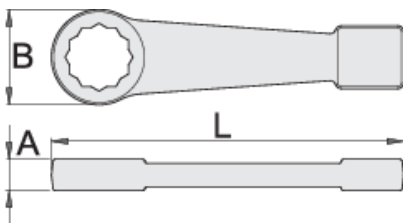

Πολύγωνο κλειδί βαριάς

184/7

Προφίλ

Πρότυπα

DIN 7444

Χαρακτηριστικά προϊόντος

- υλικό: ανθρακούχος χάλυβα εργαλείων
- σφυρήλατο, ολικά σκληρυμένο με θερμική επεξεργασία
- φινίρισμα επιφανείας με αντιοξειδωτικό λάδι
- κατασκευασμένο σύμφωνα με τα πρότυπα DIN 7444 (μόνο τα μετρικά)

534

L

B

A

| | | | | | |
|--------|---------|-----|------|----|-------|
| 620495 | 27 | 180 | 48.6 | 16 | 514 |
| 620496 | 30 | 180 | 48.6 | 16 | 488 |
| 620497 | 32 | 190 | 58.4 | 18 | 739 |
| 620498 | 36 | 190 | 58.4 | 18 | 694 |
| 620499 | 41 | 235 | 74 | 22 | 1425 |
| 620500 | 46 | 235 | 74 | 22 | 1360 |
| 620501 | 50 | 235 | 74 | 22 | 1272 |
| 620502 | 55 | 275 | 97.6 | 27 | 2800 |
| 620503 | 60 | 275 | 97.6 | 27 | 2710 |
| 620504 | 65 | 275 | 97.6 | 27 | 2580 |
| 620505 | 70 | 335 | 117 | 35 | 4685 |
| 620506 | 75 | 335 | 117 | 35 | 4570 |
| 620507 | 80 | 350 | 124 | 35 | 4305 |
| 620508 | 85 | 358 | 130 | 39 | 4220 |
| 620509 | 90 | 395 | 144 | 41 | 5335 |
| 620510 | 95 | 395 | 144 | 39 | 5090 |
| 620511 | 100 | 420 | 155 | 43 | 6800 |
| 620512 | 105 | 420 | 155 | 42 | 5930 |
| 620513 | 110 | 451 | 170 | 46 | 8200 |
| 620515 | 120 | 500 | 190 | 52 | 11400 |
| 620518 | 135 | 520 | 200 | 60 | 13800 |
| 620519 | 140 | 574 | 220 | 61 | 17000 |
| 620520 | 145 | 574 | 220 | 60 | 16600 |
| 620521 | 150 | 574 | 220 | 61 | 17000 |
| 620522 | 1.1/16" | 180 | 49 | 16 | 512 |
| 620523 | 1.1/8" | 180 | 49 | 16 | 511 |
| 620526 | 1.5/16" | 190 | 58 | 18 | 708 |
| 620527 | 1.3/8" | 190 | 58 | 18 | 700 |
| 620528 | 1.7/16" | 190 | 58 | 18 | 687 |