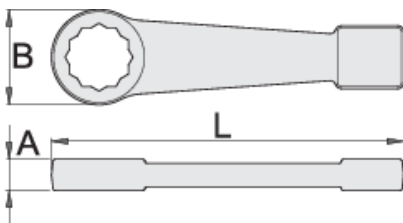

Schlag Ringschlüssel

184/7

Profile

Standards

DIN 7444

Produkteigenschaften

- Material: Premium Chrom-Vanadium-Stahl
- geschmiedet, gehärtet und vergütet
- geölt für Langzeitrostschutz
- gefertigt laut Standard DIN 7444 (nur metrische Dim.)

620494

24

L

180

B

48.6

A

16

534

L

B

A

| | | | | | | |
|--------|---------|-----|------|----|-------|-------------------|
| 620495 | 27 | 180 | 48.6 | 16 | 514 | |
| 620496 | 30 | 180 | 48.6 | 16 | 488 | |
| 620497 | 32 | 190 | 58.4 | 18 | 739 | |
| 620498 | 36 | 190 | 58.4 | 18 | 694 | |
| 620499 | 41 | 235 | 74 | 22 | 1425 | |
| 620500 | 46 | 235 | 74 | 22 | 1360 | |
| 620501 | 50 | 235 | 74 | 22 | 1272 | |
| 620502 | 55 | 275 | 97.6 | 27 | 2800 | |
| 620503 | 60 | 275 | 97.6 | 27 | 2710 | |
| 620504 | 65 | 275 | 97.6 | 27 | 2580 | |
| 620505 | 70 | 335 | 117 | 35 | 4685 | |
| 620506 | 75 | 335 | 117 | 35 | 4570 | |
| 620507 | 80 | 350 | 124 | 35 | 4305 | |
| 620508 | 85 | 358 | 130 | 39 | 4220 | |
| 620509 | 90 | 395 | 144 | 41 | 5335 | |
| 620510 | 95 | 395 | 144 | 39 | 5090 | |
| 620511 | 100 | 420 | 155 | 43 | 6800 | |
| 620512 | 105 | 420 | 155 | 42 | 5930 | |
| 620513 | 110 | 451 | 170 | 46 | 8200 | Till end of stock |
| 620515 | 120 | 500 | 190 | 52 | 11400 | Till end of stock |
| 620516 | 125 | 500 | 190 | 53 | 10800 | Till end of stock |
| 620518 | 135 | 520 | 200 | 60 | 13800 | Till end of stock |
| 620519 | 140 | 574 | 220 | 61 | 17000 | Till end of stock |
| 620520 | 145 | 574 | 220 | 60 | 16600 | Till end of stock |
| 620521 | 150 | 574 | 220 | 61 | 17000 | Till end of stock |
| 620522 | 1.1/16" | 180 | 49 | 16 | 512 | Till end of stock |
| 620523 | 1.1/8" | 180 | 49 | 16 | 511 | Till end of stock |
| 620525 | 1.1/4" | 190 | 58 | 18 | 740 | Till end of stock |
| 620526 | 1.5/16" | 190 | 58 | 18 | 708 | Till end of stock |

* Bilder von Produkten sind Symbolfotos. Abmessungen sind in mm, Gewichte in Gramm.

Foto (Bilder)