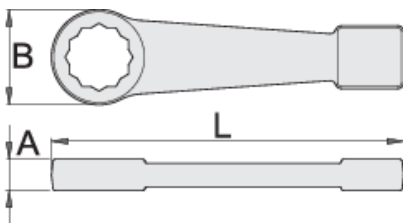

Schlag Ringschlüssel

184/7

Profile

Standards

DIN 7444

Produkteigenschaften

- Material: Premium Chrom-Vanadium-Stahl
- geschmiedet, gehärtet und vergütet
- geölt für Langzeitrostschutz
- gefertigt laut Standard DIN 7444 (nur metrische Dim.)

534

L

B

A

| | | | | | |
|--------|---------|-----|------|----|-------|
| 620495 | 27 | 180 | 48.6 | 16 | 514 |
| 620496 | 30 | 180 | 48.6 | 16 | 488 |
| 620497 | 32 | 190 | 58.4 | 18 | 739 |
| 620498 | 36 | 190 | 58.4 | 18 | 694 |
| 620499 | 41 | 235 | 74 | 22 | 1425 |
| 620500 | 46 | 235 | 74 | 22 | 1360 |
| 620501 | 50 | 235 | 74 | 22 | 1272 |
| 620502 | 55 | 275 | 97.6 | 27 | 2800 |
| 620503 | 60 | 275 | 97.6 | 27 | 2710 |
| 620504 | 65 | 275 | 97.6 | 27 | 2580 |
| 620505 | 70 | 335 | 117 | 35 | 4685 |
| 620506 | 75 | 335 | 117 | 35 | 4570 |
| 620507 | 80 | 350 | 124 | 35 | 4305 |
| 620508 | 85 | 358 | 130 | 39 | 4220 |
| 620509 | 90 | 395 | 144 | 41 | 5335 |
| 620510 | 95 | 395 | 144 | 39 | 5090 |
| 620511 | 100 | 420 | 155 | 43 | 6800 |
| 620512 | 105 | 420 | 155 | 42 | 5930 |
| 620513 | 110 | 451 | 170 | 46 | 8200 |
| 620515 | 120 | 500 | 190 | 52 | 11400 |
| 620518 | 135 | 520 | 200 | 60 | 13800 |
| 620519 | 140 | 574 | 220 | 61 | 17000 |
| 620520 | 145 | 574 | 220 | 60 | 16600 |
| 620521 | 150 | 574 | 220 | 61 | 17000 |
| 620522 | 1.1/16" | 180 | 49 | 16 | 512 |
| 620523 | 1.1/8" | 180 | 49 | 16 | 511 |
| 620526 | 1.5/16" | 190 | 58 | 18 | 708 |
| 620527 | 1.3/8" | 190 | 58 | 18 | 700 |
| 620528 | 1.7/16" | 190 | 58 | 18 | 687 |