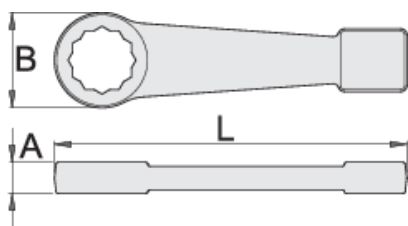

620494

24

L

180

B

48.6

A

16

534