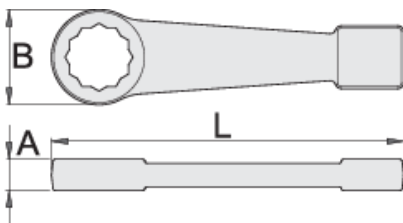

Slogging ring wrench

184/7

Profielen

Standaard

DIN 7444

Product attributen

- material: premium chrome vanadium steel
- drop forged, entirely hardened and tempered
- surface finish: anticorrosive oiled
- made according to standard DIN 7444 (metric dimension only)

534

L

B

A

| | | | | | |
|--------|---------|-----|------|----|-------|
| 620495 | 27 | 180 | 48.6 | 16 | 514 |
| 620496 | 30 | 180 | 48.6 | 16 | 488 |
| 620497 | 32 | 190 | 58.4 | 18 | 739 |
| 620498 | 36 | 190 | 58.4 | 18 | 694 |
| 620499 | 41 | 235 | 74 | 22 | 1425 |
| 620500 | 46 | 235 | 74 | 22 | 1360 |
| 620501 | 50 | 235 | 74 | 22 | 1272 |
| 620502 | 55 | 275 | 97.6 | 27 | 2800 |
| 620503 | 60 | 275 | 97.6 | 27 | 2710 |
| 620504 | 65 | 275 | 97.6 | 27 | 2580 |
| 620505 | 70 | 335 | 117 | 35 | 4685 |
| 620506 | 75 | 335 | 117 | 35 | 4570 |
| 620507 | 80 | 350 | 124 | 35 | 4305 |
| 620508 | 85 | 358 | 130 | 39 | 4220 |
| 620509 | 90 | 395 | 144 | 41 | 5335 |
| 620510 | 95 | 395 | 144 | 39 | 5090 |
| 620511 | 100 | 420 | 155 | 43 | 6800 |
| 620512 | 105 | 420 | 155 | 42 | 5930 |
| 620513 | 110 | 451 | 170 | 46 | 8200 |
| 620515 | 120 | 500 | 190 | 52 | 11400 |
| 620518 | 135 | 520 | 200 | 60 | 13800 |
| 620519 | 140 | 574 | 220 | 61 | 17000 |
| 620520 | 145 | 574 | 220 | 60 | 16600 |
| 620521 | 150 | 574 | 220 | 61 | 17000 |
| 620522 | 1.1/16" | 180 | 49 | 16 | 512 |
| 620523 | 1.1/8" | 180 | 49 | 16 | 511 |
| 620526 | 1.5/16" | 190 | 58 | 18 | 708 |
| 620527 | 1.3/8" | 190 | 58 | 18 | 700 |
| 620528 | 1.7/16" | 190 | 58 | 18 | 687 |