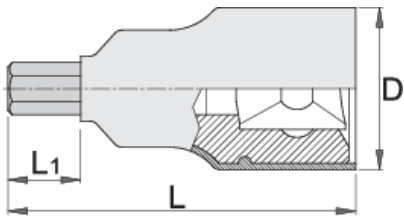

Klavica zástrčná izolovaná - IMBUS 1/2"

192/2HXVDEDP

Profiles

Standards

DIN EN IEC 60900 (VDE 0682-201):2019-04; EN IEC 60900:2018

Product features

- materiál: hlavica z premium flex chróm vanádiovej ocele
- materiál: hrot z premium plus uhlíkovej ocele
- čeľuste sú kalené a tvrdené
- vyrobené podľa normy DIN 7422 a EN IEC 60900

Výhody:

- dvojitá vrstva - dvojitá farebná izolácia
- kontrolované podľa normy EN IEC 60900

Dôležité!

- ak je viditeľná druhá vrstva, vymeňte svoj izolovaný nástroj za nový.

		L	L1	D		
615173	4	76	8	27	76	Till end of stock
615174	5	76	8	27	73	Till end of stock
615175	6	76	8	27	80	Till end of stock
615176	8	76	8	27	96	Till end of stock

* Obrázky sú symbolické. Všetky rozmery sú v mm, hmotnosť je v g. Všetky udané rozmery sa môžu líšiť v rámci tolerancie.