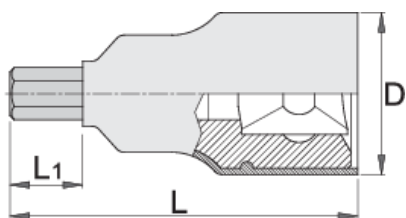

Klavica zástrčná izolovaná - IMBUS 1/2"

Hidden

192/2HXVDEDP

Profiles

Standards

DIN EN IEC 60900 (VDE 0682-201):2019-04; EN IEC 60900:2018

Product features

- materiál: hlavica z premium flex chróm vanádiovej ocele
- materiál: hrot z premium plus uhlíkovej ocele
- čeluste sú kalené a tvrdené
- vyrobené podľa normy DIN 7422 a EN IEC 60900

Výhody:

- dvojitá vrstva - dvojitá farebná izolácia
- kontrolované podľa normy EN IEC 60900

Dôležité!

- ak je viditeľná druhá vrstva, vymeňte svoj izolovaný nástroj za nový.

|  |  | L | L1 | D |  |  |
|--|---|----|----|----|--|---|
| 615173 | 4 | 76 | 8 | 27 | 76 | Till end of stock |
| 615174 | 5 | 76 | 8 | 27 | 73 | Till end of stock |
| 615175 | 6 | 76 | 8 | 27 | 80 | Till end of stock |
| 615176 | 8 | 76 | 8 | 27 | 96 | Till end of stock |

* Obrázky sú symbolické. Všetky rozmery sú v mm, hmotnosť je v g. Všetky udané rozmery sa môžu líšiť v rámci tolerancie.