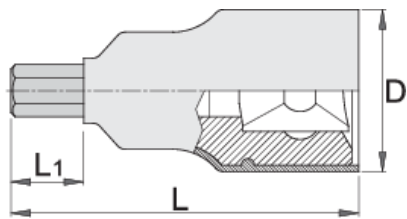

Σημαντικό!

- Εάν η δεύτερη επίστρωση φαίνεται, αντικαταστήστε το μονωμένο εργαλείο σας με ένα καινούργιο

		L	L1	D	
615173	4	76	8	27	76
615174	5	76	8	27	73
615175	6	76	8	27	80
615176	8	76	8	27	96
615177	10	76	8	27	110

* Οι εικόνες των προϊόντων είναι συμβολικές. Όλες οι διαστάσεις είναι σε mm, το βάρος είναι σε γραμμάρια. Όλες οι αναφερόμενες διαστάσεις μπορεί να διαφέρουν σε ανοχές.