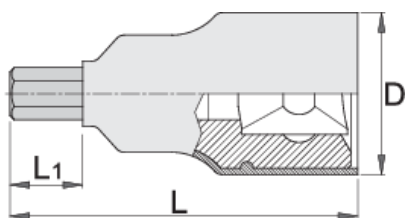

Ključ nasadni imbus 1/2", izoliran

192/2HXVDEDP

Profili

Standardi

DIN EN IEC 60900 (VDE 0682-201):2019-04; EN IEC 60900:2018

Atributi proizvoda

- materijal tijela ključa: krom-vanadij, kromirano
- materijal: vrh: specijalni alatni čelik, nauljeno protiv korozije
- u cijelosti ojačan i zakaljen
- made according to standard DIN 7422 and EN IEC 60900

		L	L1	D		
615173	4	76	8	27	76	Till end of stock
615174	5	76	8	27	73	Till end of stock
615175	6	76	8	27	80	Till end of stock
615176	8	76	8	27	96	Till end of stock

* Slike proizvoda su simbolične. Sve dimenzije su u mm, masa je u g.