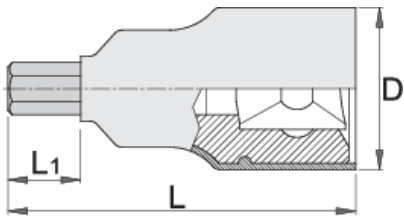

Çelës imbus 1/2" te izoluar

192/2HXVDEDP

Profiles

Standards

DIN EN IEC 60900 (VDE 0682-201):2019-04; EN IEC 60900:2018

Product features

- Materiali: çelësa gidore prej krom vanadium, krom kromuar
- Materiali: bit: special çeliku mjet, antindyshek me shkrire
- krejtësisht të thekur me te zbutura
- bërë sipas standardit DIN 7422 dhe EN IEC 60900

		L	L1	D		
615173	4	76	8	27	76	Till end of stock
615174	5	76	8	27	73	Till end of stock
615175	6	76	8	27	80	Till end of stock
615176	8	76	8	27	96	Till end of stock

* Imazhet e produkteve janë simbolike. Të gjitha dimensionet janë në mm, pesha në gram. Të gjitha dimensionet e listuara mund të ndryshojnë në tolerancë.