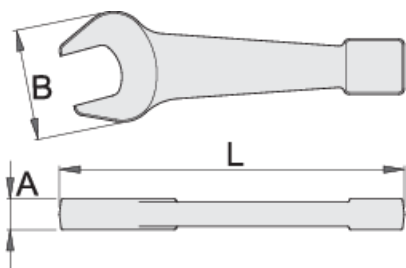

# Ključ viličasti, udarni

118/7

## Profili

**Premium** 

standard

DIN 133

## Atributi izdelka

- material: Premium krom vanadijevo jeklo
- kovan, v celoti poboljššan
- površinska zaščita: protikorozijsko naoljeno
- v celoti izdelan v skladu s standardom DIN 133

L

B

A

		L	B	A	
620466	24	170	56	15	489
620467	27	170	56	15	477
620468	30	200	70	18	863
620469	32	200	70	18	863
620470	36	200	70	18	834
620471	41	240	88	20	1490
620472	46	240	88	20	1450
620473	50	265	102	20	1790
620474	55	305	112	24	2700
620475	60	305	112	24	2615
620476	65	335	123	27	3645
620477	70	370	143	30	2200
620478	75	370	143	30	4865
620479	80	400	175	33	6450
620480	85	400	175	33	5775
620481	90	450	192	38	7620
620482	95	450	192	38	9400
620485	110	515	235	48	12400
620486	115	515	235	52	15800
620487	120	535	260	53	20000
620488	125	535	260	53	19200
620490	135	565	285	53	23400
620491	140	635	307	58	28800
620492	145	635	307	58	28800
620493	150	635	307	58	28200

\* Slike proizvodov so simbolične. Vse dimenzije so v mm, masa v g. Vse navedene dimenzije lahko odstopajo v tolerančnih merah.

Uporaba (slike)

Photo (slike)