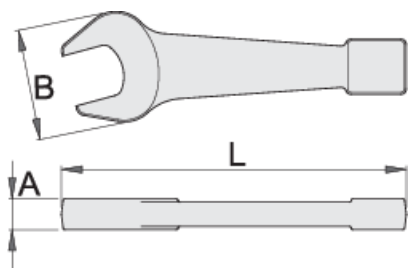

Vidlicový klíč úderový

118/7

Profiles

Premium 

Standards

DIN 133

Product features

- materiál: premium chróm vanádiová ocel
- kované, tvrdené a temperované,
- povrchová úprava: antikorózne olejevaný
- vyrobené v súlade s DIN 133

L

B

A

		L	B	A	
620466	24	170	56	15	489
620467	27	170	56	15	477
620468	30	200	70	18	863
620469	32	200	70	18	863
620470	36	200	70	18	834
620471	41	240	88	20	1490
620472	46	240	88	20	1450
620473	50	265	102	20	1790
620474	55	305	112	24	2700
620475	60	305	112	24	2615
620476	65	335	123	27	3645
620477	70	370	143	30	2200
620478	75	370	143	30	4865
620479	80	400	175	33	6450
620480	85	400	175	33	5775
620481	90	450	192	38	7620
620482	95	450	192	38	9400
620485	110	515	235	48	12400
620486	115	515	235	52	15800
620487	120	535	260	53	20000
620488	125	535	260	53	19200
620490	135	565	285	53	23400
620491	140	635	307	58	28800
620492	145	635	307	58	28800
620493	150	635	307	58	28200

* Obrázky sú symbolické. Všetky rozmery sú v mm, hmotnosť je v g. Všetky udané rozmery sa môžu líšiť v rámci tolerancie.

Usage (pictures)

Photo (pictures)