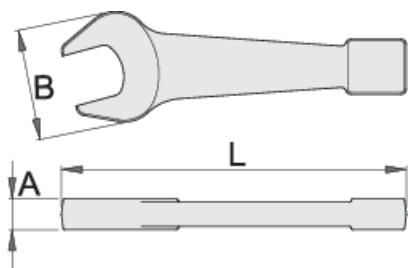

Vidlicový klíč úderový

118/7

Profiles

Premium 

Standards

DIN 133

Product features

- materiál: premium chróm vanádiová ocel'
- kované, tvrdené a temperované,
- povrchová úprava: antikorózne olejaný
- vyrobené v súlade s DIN 133

L

B

A

		L	B	A	
620466	24	170	56	15	489
620467	27	170	56	15	477
620468	30	200	70	18	863
620469	32	200	70	18	863
620470	36	200	70	18	834
620471	41	240	88	20	1490
620472	46	240	88	20	1450
620473	50	265	102	20	1790
620474	55	305	112	24	2700
620475	60	305	112	24	2615
620476	65	335	123	27	3645
620477	70	370	143	30	2200
620478	75	370	143	30	4865
620479	80	400	175	33	6450
620480	85	400	175	33	5775
620481	90	450	192	38	7620
620482	95	450	192	38	9400
620485	110	515	235	48	12400
620486	115	515	235	52	15800
620487	120	535	260	53	20000
620488	125	535	260	53	19200
620490	135	565	285	53	23400
620491	140	635	307	58	28800
620492	145	635	307	58	28800
620493	150	635	307	58	28200

* Obrázky sú symbolické. Všetky rozmery sú v mm, hmotnosť je v g. Všetky udané rozmery sa môžu líšiť v rámci tolerancie.

Usage (pictures)

Photo (pictures)