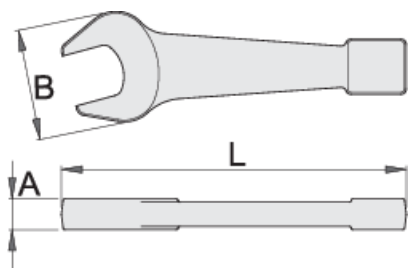

Chei fixe de soc

118/7

Profile

Premium 

Standarde

DIN 133

Caracteristicile produsului

- material: otel carbon de scule
- forjata, calire si revenire totala
- Acoperire: uleiare anticoroziva
- in concordanta cu standardul DIN 133

L

B

A

		L	B	A	
620466	24	170	56	15	489
620467	27	170	56	15	477
620468	30	200	70	18	863
620469	32	200	70	18	863
620470	36	200	70	18	834
620471	41	240	88	20	1490
620472	46	240	88	20	1450
620473	50	265	102	20	1790
620474	55	305	112	24	2700
620475	60	305	112	24	2615
620476	65	335	123	27	3645
620477	70	370	143	30	2200
620478	75	370	143	30	4865
620479	80	400	175	33	6450
620480	85	400	175	33	5775
620481	90	450	192	38	7620
620482	95	450	192	38	9400
620485	110	515	235	48	12400
620486	115	515	235	52	15800
620487	120	535	260	53	20000
620488	125	535	260	53	19200
620490	135	565	285	53	23400
620491	140	635	307	58	28800
620492	145	635	307	58	28800
620493	150	635	307	58	28200

* Imaginea produsului este simbolica.Toate dimensiunile sunt exprimate în mm,greutatea în grame.

0 (pictures)

Photo (pictures)