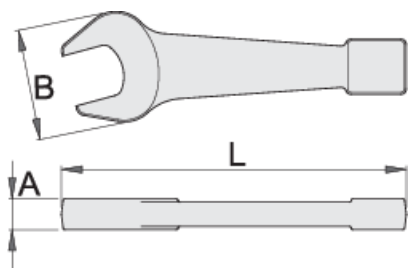

Caracteristicile produsului

- material: otel carbon de scule
- forjata, calire si revenire totala
- Acoperire: uleiare anticoroziva
- in concordanta cu standardul DIN 133