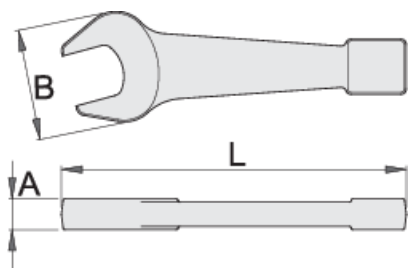

Chei fixe de soc

118/7

Profile

Premium 

Standarde

DIN 133

Caracteristicile produsului

- material: otel carbon de scule
- forjata, calire si revenire totala
- Acoperire: uleiare anticoroziva
- in concordanta cu standardul DIN 133

L

B

A

		L	B	A		
620466	24	170	56	15	489	
620467	27	170	56	15	477	
620468	30	200	70	18	863	
620469	32	200	70	18	863	
620470	36	200	70	18	834	
620471	41	240	88	20	1490	
620472	46	240	88	20	1450	
620473	50	265	102	20	1790	
620474	55	305	112	24	2700	
620475	60	305	112	24	2615	
620476	65	335	123	27	3645	
620477	70	370	143	30	2200	
620478	75	370	143	30	4865	
620479	80	400	175	33	6450	
620480	85	400	175	33	5775	
620481	90	450	192	38	7620	
620482	95	450	192	38	9400	
620485	110	515	235	48	12400	
620486	115	515	235	52	15800	
620487	120	535	260	53	20000	Till end of stock
620488	125	535	260	53	19200	Till end of stock
620490	135	565	285	53	23400	Till end of stock
620491	140	635	307	58	28800	
620492	145	635	307	58	28800	
620493	150	635	307	58	28200	

* Imaginea produsului este simbolica.Toate dimensiunile sunt exprimate în mm,greutatea în grame.

0 (pictures)

Photo (pictures)