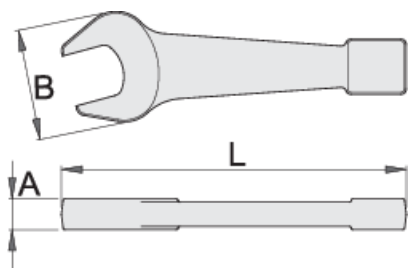

## Product features

- материјал: специјален хром ванадиум челик
- кован, целосно појачан и кален
- подмачкано со антикорозив
- направен според стандард ДИН 133

L

B

A

		L	B	A	
620466	24	170	56	15	489
620467	27	170	56	15	477
620468	30	200	70	18	863
620469	32	200	70	18	863
620470	36	200	70	18	834
620471	41	240	88	20	1490
620472	46	240	88	20	1450
620473	50	265	102	20	1790
620474	55	305	112	24	2700
620475	60	305	112	24	2615
620476	65	335	123	27	3645
620477	70	370	143	30	2200
620478	75	370	143	30	4865
620479	80	400	175	33	6450
620480	85	400	175	33	5775
620481	90	450	192	38	7620
620482	95	450	192	38	9400
620485	110	515	235	48	12400
620486	115	515	235	52	15800
620487	120	535	260	53	20000
620488	125	535	260	53	19200
620490	135	565	285	53	23400
620491	140	635	307	58	28800
620492	145	635	307	58	28800
620493	150	635	307	58	28200

\* Сликите на производите се симболични. Сите димензии се во мм, тежината е во грамови. Сите наведени димензии може да се разликуваат во ниво на толеранција

Usage (pictures)

Photo (pictures)