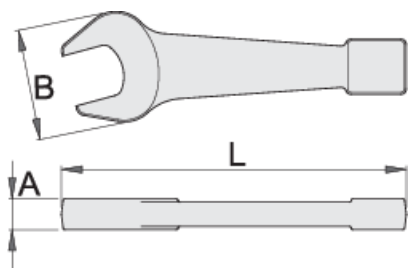

Product features

- материјал: специјален хром ванадиум челик
- кован, целосно појачан и кален
- подмачкано со антикорозив
- направен според стандард ДИН 133