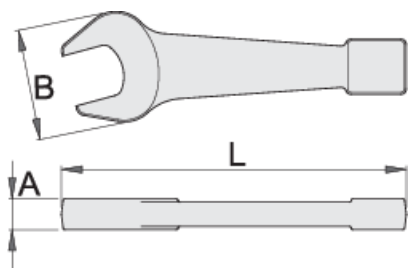

## Product features

- материјал: специјален хром ванадиум челик
- кован, целосно појачан и кален
- подмачкано со антикорозив
- направен според стандард ДИН 133

L

B

A

		L	B	A		
620466	24	170	56	15	489	
620467	27	170	56	15	477	
620468	30	200	70	18	863	
620469	32	200	70	18	863	
620470	36	200	70	18	834	
620471	41	240	88	20	1490	
620472	46	240	88	20	1450	
620473	50	265	102	20	1790	
620474	55	305	112	24	2700	
620475	60	305	112	24	2615	
620476	65	335	123	27	3645	
620477	70	370	143	30	2200	
620478	75	370	143	30	4865	
620479	80	400	175	33	6450	
620480	85	400	175	33	5775	
620481	90	450	192	38	7620	
620482	95	450	192	38	9400	
620485	110	515	235	48	12400	
620486	115	515	235	52	15800	
620487	120	535	260	53	20000	Till end of stock
620488	125	535	260	53	19200	Till end of stock
620490	135	565	285	53	23400	Till end of stock
620491	140	635	307	58	28800	
620492	145	635	307	58	28800	
620493	150	635	307	58	28200	

\* Сликите на производите се симболични. Сите димензии се во мм, тежината е во грамови. Сите наведени димензии може да се разликуваат во ниво на толеранција

Usage (pictures)

Photo (pictures)