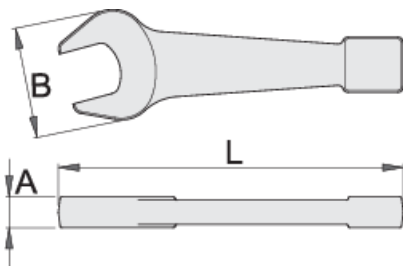

Γερμανικό κλειδί βαρειάς

118/7

Προφίλ

Premium 

Πρότυπα

DIN 133

Χαρακτηριστικά προϊόντος

- υλικό: ανθρακούχος χάλυβα εργαλείων
- σφυρήλατο, ολικά σκληρωμένο με θερμική επεξεργασία
- φινίρισμα επιφανείας με αντιοξειδωτικό λάδι
- κατασκευασμένο σύμφωνα με τα πρότυπα DIN 133

L

B

A

		L	B	A		
620466	24	170	56	15	489	
620467	27	170	56	15	477	
620468	30	200	70	18	863	
620469	32	200	70	18	863	
620470	36	200	70	18	834	
620471	41	240	88	20	1490	
620472	46	240	88	20	1450	
620473	50	265	102	20	1790	
620474	55	305	112	24	2700	
620475	60	305	112	24	2615	
620476	65	335	123	27	3645	
620477	70	370	143	30	2200	
620478	75	370	143	30	4865	
620479	80	400	175	33	6450	
620480	85	400	175	33	5775	
620481	90	450	192	38	7620	
620482	95	450	192	38	9400	
620485	110	515	235	48	12400	
620486	115	515	235	52	15800	
620487	120	535	260	53	20000	Till end of stock
620488	125	535	260	53	19200	Till end of stock
620490	135	565	285	53	23400	Till end of stock
620491	140	635	307	58	28800	Till end of stock
620492	145	635	307	58	28800	
620493	150	635	307	58	28200	

* Οι εικόνες των προϊόντων είναι συμβολικές. Όλες οι διαστάσεις είναι σε mm, το βάρος είναι σε γραμμάρια. Όλες οι αναφερόμενες διαστάσεις μπορεί να διαφέρουν σε ανοχές.

Χρήση (εικόνες)

Φωτογραφία (εικόνες)