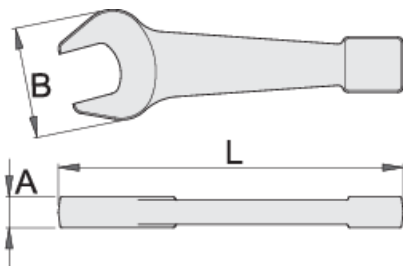

Γερμανικό κλειδί βαρειάς

118/7

Προφίλ

Premium 

Πρότυπα

DIN 133

Χαρακτηριστικά προϊόντος

- υλικό: ανθρακούχος χάλυβα εργαλείων
- σφυρήλατο, ολικά σκληρωμένο με θερμική επεξεργασία
- φινίρισμα επιφανείας με αντιοξειδωτικό λάδι
- κατασκευασμένο σύμφωνα με τα πρότυπα DIN 133

L

B

A

		L	B	A		
620466	24	170	56	15	489	
620467	27	170	56	15	477	
620468	30	200	70	18	863	
620469	32	200	70	18	863	
620470	36	200	70	18	834	
620471	41	240	88	20	1490	
620472	46	240	88	20	1450	
620473	50	265	102	20	1790	
620474	55	305	112	24	2700	
620475	60	305	112	24	2615	
620476	65	335	123	27	3645	
620477	70	370	143	30	2200	
620478	75	370	143	30	4865	
620479	80	400	175	33	6450	
620480	85	400	175	33	5775	
620481	90	450	192	38	7620	
620482	95	450	192	38	9400	
620485	110	515	235	48	12400	
620486	115	515	235	52	15800	
620487	120	535	260	53	20000	Till end of stock
620488	125	535	260	53	19200	Till end of stock
620490	135	565	285	53	23400	Till end of stock
620491	140	635	307	58	28800	
620492	145	635	307	58	28800	
620493	150	635	307	58	28200	

* Οι εικόνες των προϊόντων είναι συμβολικές. Όλες οι διαστάσεις είναι σε mm, το βάρος είναι σε γραμμάρια. Όλες οι αναφερόμενες διαστάσεις μπορεί να διαφέρουν σε ανοχές.

Χρήση (εικόνες)

Φωτογραφία (εικόνες)