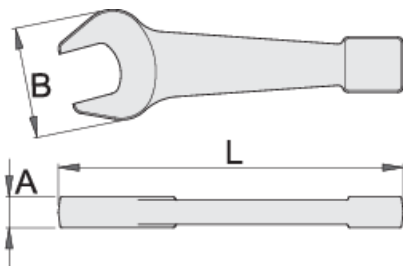

Γερμανικό κλειδί βαρειάς

118/7

Προφίλ

Premium 

Πρότυπα

DIN 133

Χαρακτηριστικά προϊόντος

- υλικό: ανθρακούχος χάλυβα εργαλείων
- σφυρήλατο, ολικά σκληρυμένο με θερμική επεξεργασία
- φινίρισμα επιφανείας με αντιοξειδωτικό λάδι
- κατασκευασμένο σύμφωνα με τα πρότυπα DIN 133

L

B

A

		L	B	A	
620466	24	170	56	15	489
620467	27	170	56	15	477
620468	30	200	70	18	863
620469	32	200	70	18	863
620470	36	200	70	18	834
620471	41	240	88	20	1490
620472	46	240	88	20	1450
620473	50	265	102	20	1790
620474	55	305	112	24	2700
620475	60	305	112	24	2615
620476	65	335	123	27	3645
620477	70	370	143	30	2200
620478	75	370	143	30	4865
620479	80	400	175	33	6450
620480	85	400	175	33	5775
620481	90	450	192	38	7620
620482	95	450	192	38	9400
620485	110	515	235	48	12400
620486	115	515	235	52	15800
620487	120	535	260	53	20000
620488	125	535	260	53	19200
620490	135	565	285	53	23400
620491	140	635	307	58	28800
620492	145	635	307	58	28800
620493	150	635	307	58	28200

* Οι εικόνες των προϊόντων είναι συμβολικές. Όλες οι διαστάσεις είναι σε mm, το βάρος είναι σε γραμμάρια. Όλες οι αναφερόμενες διαστάσεις μπορεί να διαφέρουν σε ανοχές.

Χρήση (εικόνες)

Φωτογραφία (εικόνες)