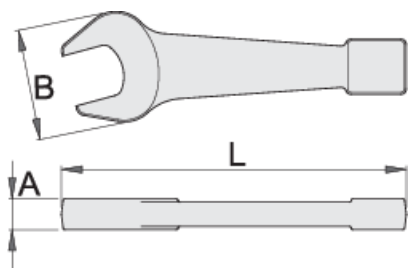

Úderové klíče otevřené

118/7

Profily

Premium 

Standardy

DIN 133

Vlastnosti produktu

- materiál: Premium chrom-vanadium ocel
- postupově kované, zcela tvrzeno a temperováno
- antikorozní ochrana
- Vyrobeno dle normy DIN 133

L

B

A

		L	B	A	
620466	24	170	56	15	489
620467	27	170	56	15	477
620468	30	200	70	18	863
620469	32	200	70	18	863
620470	36	200	70	18	834
620471	41	240	88	20	1490
620472	46	240	88	20	1450
620473	50	265	102	20	1790
620474	55	305	112	24	2700
620475	60	305	112	24	2615
620476	65	335	123	27	3645
620477	70	370	143	30	2200
620478	75	370	143	30	4865
620479	80	400	175	33	6450
620480	85	400	175	33	5775
620481	90	450	192	38	7620
620482	95	450	192	38	9400
620485	110	515	235	48	12400
620486	115	515	235	52	15800
620487	120	535	260	53	20000
620488	125	535	260	53	19200
620490	135	565	285	53	23400
620491	140	635	307	58	28800
620492	145	635	307	58	28800
620493	150	635	307	58	28200

* Obrázky produktů jsou symbolické. Všechny rozměry jsou v mm a hmotnost v gramech. Všechny uvedené rozměry se mohou lišit v toleranci.

Používání (obrázky)

Fotografie (obrázky)