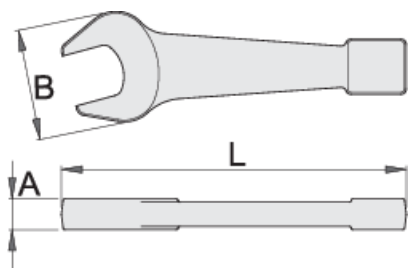

Úderové klíče otevřené

118/7

Profily

Premium 

Standardy

DIN 133

Vlastnosti produktu

- materiál: Premium chrom-vanadium ocel
- postupově kované, zcela tvrzeno a temperováno
- antikorozní ochrana
- Vyrobeno dle normy DIN 133

L

B

A

		L	B	A		
620466	24	170	56	15	489	
620467	27	170	56	15	477	
620468	30	200	70	18	863	
620469	32	200	70	18	863	
620470	36	200	70	18	834	
620471	41	240	88	20	1490	
620472	46	240	88	20	1450	
620473	50	265	102	20	1790	
620474	55	305	112	24	2700	
620475	60	305	112	24	2615	
620476	65	335	123	27	3645	
620477	70	370	143	30	2200	
620478	75	370	143	30	4865	
620479	80	400	175	33	6450	
620480	85	400	175	33	5775	
620481	90	450	192	38	7620	
620482	95	450	192	38	9400	
620485	110	515	235	48	12400	
620486	115	515	235	52	15800	
620487	120	535	260	53	20000	Till end of stock
620488	125	535	260	53	19200	Till end of stock
620490	135	565	285	53	23400	Till end of stock
620491	140	635	307	58	28800	
620492	145	635	307	58	28800	
620493	150	635	307	58	28200	

* Obrázky produktů jsou symbolické. Všechny rozměry jsou v mm a hmotnost v gramech. Všechny uvedené rozměry se mohou lišit v toleranci.

Používání (obrázky)

Fotografie (obrázky)