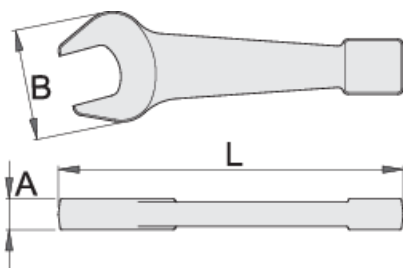

## Product features

- Materiali: çeliku të veçantë mjet
- rënie të falsifikuara, ngurtësuar tërësisht dhe nevrík
- përfundojë sipërfaqe: antindyshek me shkrirë
- bërë sipas standardit DIN 133

L

B

A

		L	B	A		
620466	24	170	56	15	489	
620467	27	170	56	15	477	
620468	30	200	70	18	863	
620469	32	200	70	18	863	
620470	36	200	70	18	834	
620471	41	240	88	20	1490	
620472	46	240	88	20	1450	
620473	50	265	102	20	1790	
620474	55	305	112	24	2700	
620475	60	305	112	24	2615	
620476	65	335	123	27	3645	
620477	70	370	143	30	2200	
620478	75	370	143	30	4865	
620479	80	400	175	33	6450	
620480	85	400	175	33	5775	
620481	90	450	192	38	7620	
620482	95	450	192	38	9400	
620485	110	515	235	48	12400	
620486	115	515	235	52	15800	
620487	120	535	260	53	20000	Till end of stock
620488	125	535	260	53	19200	Till end of stock
620490	135	565	285	53	23400	Till end of stock
620491	140	635	307	58	28800	
620492	145	635	307	58	28800	
620493	150	635	307	58	28200	

\* Imazhet e produkteve janë simbolike. Të gjitha dimensionet janë në mm, pesha në gram. Të gjitha dimensionet e listuara mund të ndryshojnë në tolerancë.

Usage (pictures)

Photo (pictures)