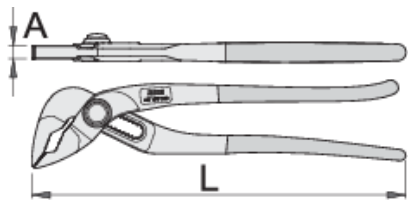

- Работа: благодаря тонкой конструкции возможна работа одной рукой в местах с ограниченным пространством.
- Эргономика: дизайн рукоятки обеспечивает удобный захват, гарантирующий высокую результативность в сочетании с безопасностью в работе.

620421

L

240

A

8.5

Omax

40

353

* Изображения продуктов носят демонстрационный характер. Все размеры указаны в миллиметрах, вес в граммах.