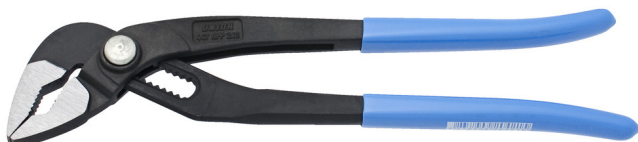

Kliješta univerzalna s gumbom

447/4PHPP

Profili

[\(/bih/about-us/materials\)]((/bih/about-us/materials))

[\(/bih/support/warranty\)]((/bih/support/warranty))

Atributi proizvoda

- materijal: krom-vanadij
- kovana, potpuno poboljšana i ojačana
- završna obrada: fosfatiranje po standardu DIN12476
- završna obrada čeljusti: fino brušenje
- ručke izolirane plastičnom masom
- 480/6

Prednosti:

- nazubljena čeljust oblikovana je na način da je optimalan prihvat predmeta zagarantiran
- regulacija otvora čeljusti u 10 stupnjeva
- HPP kliješta imaju gumb za brzu regulaciju otvora čeljusti, što omogućuje brzu i točnu prilagodbu čeljusti.
- Ekstremna moć prijvata: osnova i oblik čeljusti kliješta unatoč vitkim linijama omogućuju veću mogućnost prijvata, te tako garantiraju stabilnost, sigurnost pri radu te veliku efektivnost.
- Izrada: kliješta su kovana od visoko kvalitetnog čelika te su termički oblikovana.

- Rad: kliješta zbog vitke konstrukcije omogućuju rukovanje jednom rukom u skućenim prostorima.
- Izrađene su od dvokomponentnog materijala, koji umanjuje klizanje ruke za vrijeme rada te time omogućuje siguran i efektivan prijenos snage s ruke na čeljust kliješta.
- Ergonomija: drške su oblikovane tako da se maksimalno prilagođavaju ruci, što garantira veći otpor i sigurnost kod posla.