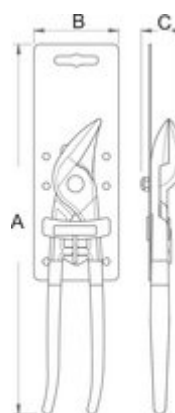

- Rad: kliješta zbog vitke konstrukcije omogućuju rukovanje jednom rukom u skućenim prostorima.
- Izrađene su od dvokomponentnog materijala, koji umanjuje klizanje ruke za vrijeme rada te time omogućuje siguran i efektivan prijenos snage s ruke na čeljust kliješta.
- Ergonomija: drške su oblikovane tako da se maksimalno prilagođavaju ruci, što garantira veći otpor i sigurnost kod posla.

Barcode	L	A	Omax	Icon

620421	240	8.5	40	353

Maloprodajno pakiranje

Barcode	MA	MB	MC	Icon

620421	315	72	27	366

Transportno pakiranje

Barcode	Hand icon	TA	TB	TC	Icon

620421	4	145	358	48	1589