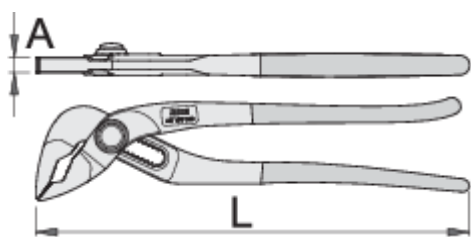

Kliješta univerzalna s gumbom

447/4PHPP

Profili

[\(/bih/about-us/materials\)]((/bih/about-us/materials))

[\(/bih/support/warranty\)]((/bih/support/warranty))

Atributi proizvoda

- materijal: krom-vanadij
- kovana, potpuno poboljšana i ojačana
- završna obrada: fosfatiranje po standardu DIN12476
- završna obrada čeljusti: fino brušenje
- ručke izolirane plastičnom masom
- 480/6

Prednosti:

- nazubljena čeljust oblikovana je na način da je optimalan prihvat predmeta zagarantiran
- regulacija otvora čeljusti u 10 stupnjeva
- HPP kliješta imaju gumb za brzu regulaciju otvora čeljusti, što omogućuje brzu i točnu prilagodbu čeljusti.
- Ekstremna moć prijvata: osnova i oblik čeljusti kliješta unatoč vitkim linijama omogućuju veću mogućnost prijvata, te tako garantiraju stabilnost, sigurnost pri radu te veliku efektivnost.
- Izrada: kliješta su kovana od visoko kvalitetnog čelika te su termički oblikovana.

- Rad: kliješta zbog vitke konstrukcije omogućuju rukovanje jednom rukom u skućenim prostorima.
- Izrađene su od dvokomponentnog materijala, koji umanjuje klizanje ruke za vrijeme rada te time omogućuje siguran i efektivan prijenos snage s ruke na čeljust kliješta.
- Ergonomija: drške su oblikovane tako da se maksimalno prilagođavaju ruci, što garantira veći otpor i sigurnost kod posla.