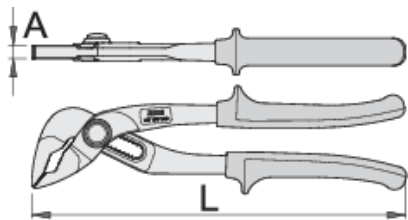

Γκαζοτανάλια με κουμπί ρύθμισης

447/1HPP

Προφίλ

Χαρακτηριστικά προϊόντος

- υλικό: χρώμιο βανάδιο
- εξολοκλήρου σκληρυμένη με θερμική επεξεργασία
- ηλεκτρολυτικά σκληρυμένες επιφάνειες εργασίας
- φινίρισμα επιφάνειας: επιχρωμιωμένη σύμφωνα με ISO 1456:2009
- χειρολαβές βαρέως τύπου δυο συστατικών

Προτερήματα:

- Οδοντωτές σιαγόνες σχεδιασμένες για βέλτιστη αρπαγή του αντικειμένου
- Ρύθμιση σιαγόνων σε 10 θέσεις
- Η γκαζοτανάλια έχει κουμπί για τη γρήγορη και ακριβή ρύθμιση του ανοίγματος των σιαγόνων στην επιθυμητή διάσταση του υλικού
- Εξαιρετική δύναμη αρπαγής: Ο σχεδιασμός των σιαγόνων προσφέρει δυνατή αρπαγή του αντικειμένου, παρά του λεπτού προφίλ τους, το οποίο εξασφαλίζει σταθερότητα, ασφάλεια στην εργασία και μεγάλη αποτελεσματικότητα
- Φινίρισμα: Το εργαλείο είναι σφυρηλατημένο από υψηλής ποιότητας χάλυβα και σκληρυμένο με θερμική επεξεργασία
- Εργασία: χάρη στο λεπτό προφίλ τους, οι σιαγόνες μπορούν να δουλέψουν με το ένα χέρι σε δυσπρόσιτα σημεία.

- Λαβή: δύο συστατικών, ώστε να προσφέρει καλύτερη πρόσφυση κατά την εργασία και να επιτρέπει ασφαλή και αποτελεσματική μετάδοση της δύναμης από το χέρι στις σιαγόνες
- Εργονομία: Οι λαβές είναι σχεδιασμένες να εφαρμόζουν τέλεια στο χέρι του χρήστη, προσφέροντας άνεση και ασφάλεια.

* Οι εικόνες των προϊόντων είναι συμβολικές. Όλες οι διαστάσεις είναι σε mm, το βάρος είναι σε γραμμάρια. Όλες οι αναφερόμενες διαστάσεις μπορεί να διαφέρουν σε ανοχές.

Χρήση (εικόνες)