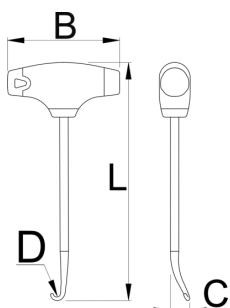

Karabínka

3600/2BI

Profiles

Product features

- Materiál: čepeľ z premium hard chróm vanádiovej ocele ocel'
- ergonomicky tvarovaná dvojjložková rukoväť

Použitie:

- Nástroj sa používa pre montáž a demontáž pružiny (pružina pre podporu nohy, sedla a nádrže, výfukové systémy, ako pomoc pri montáži reťaze vačkového hriadeľa, atď')
- Všetky typy motocyklov

620411

4,2

14

80

250

85

* Obrázky sú symbolické. Všetky rozmery sú v mm, hmotnosť je v g. Všetky udané rozmery sa môžu líšiť v rámci tolerancie.

Usage (pictures)