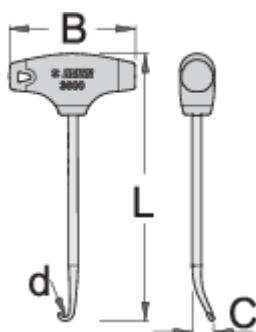

## Použitie:

- Nástroj sa používa pre montáž a demontáž pružiny (pružina pre podporu nohy, sedla a nádrže, výfukové systémy, ako pomoc pri montáži reťaze vačkového hriadeľa, atď)
- Všetky typy motocyklov