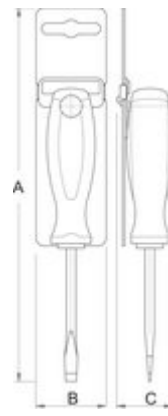

Flexibilný hákový kľúč na motocykle

3401/2P

Usage

Profiles

[./sk/support/warranty](https://sk/support/warranty)

Product features

- materiál: premium plus uhlíková oceľ
- chrómované v súlade s ISO 1456:2009
- rukoväť je potiahnutá plastom

Výhody:

- úzka verzia kľúča umožňuje nastavenie úzkych ozubených matíc

Použitie:

- pre opravy tlmičov motocyklov a skútrov
- pre priemer od 32 do 60 mm

620413

A

20

D↓

32

D↑

60

L

220

186

186

Retail packaging

Barcode	MA	MB	MC	Icon
620413	275	65	23	195

Transport packaging

Barcode	Hand icon	TA	TB	TC	Icon
620413	4	84	318	63	855