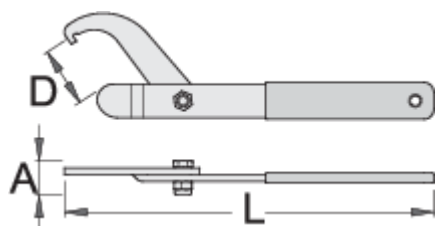

Flexibilný hákový kľúč na motocykle

3401/2P

Usage

Profiles

[./sk/support/warranty](https://sk/support/warranty)

Product features

- materiál: premium plus uhlíková oceľ
- chrómované v súlade s ISO 1456:2009
- rukoväť je potiahnutá plastom

Výhody:

- úzka verzia kľúča umožňuje nastavenie úzkych ozubených matíc

Použitie:

- pre opravy tlmičov motocyklov a skútrov
- pre priemer od 32 do 60 mm

620413

A

20

D↓