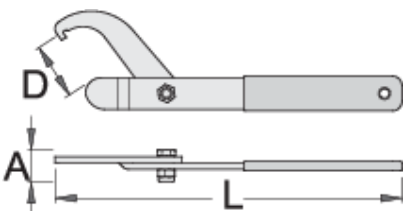

## 제품 특징

- 재질: 프리미엄 플러스 카본 스틸
- 표면 마감: ISO 1456:2009에 따른 크롬 도금
- plastic dipped handle

## 장점:

- the slim version of the wrench enables the setting of slim toothed nuts

## 용도:

- for operate setting the telescopes of motorbikes and scooters
- from diameter 32 till 60 mm

A

D↓

D↑

L

A

D↓