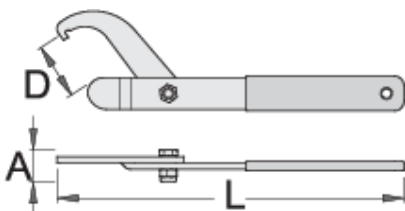

## 제품 특징

- 재질: 프리미엄 플러스 카본 스틸
- 표면 마감: ISO 1456:2009에 따른 크롬 도금
- plastic dipped handle

## 장점:

- the slim version of the wrench enables the setting of slim toothed nuts

## 용도:

- for operate setting the telescopes of motorbikes and scooters
- from diameter 32 till 60 mm

A

D↓

D↑

L

A

D↓