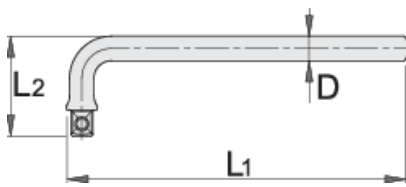

Рачка свиена фиксна од 1/2, изолирана

190.5/2VDEDP

Profiles

Standards

DIN EN IEC 60900 (VDE 0682-201):2019-04; EN IEC 60900:2018

Product features

- материјал: специјален хром ванадиум челик
- кована, целосно појачана и калена
- хромирана според ISO 1456:2009
- изработена според стандард DIN EN IEC 60900 (VDE 0682-201):2019-04; EN IEC 60900:2018

Предности:

- двојно обложена-двобојната изолација овозможува дополнителна безбедност
- проверено со електричен тест

Важно!

- ако втората обвивка е видлива, заменете го вашиот VDE алат со нов

615178

L1

250

L2

72

408

* Сликите на производите се симболични. Сите димензии се во мм, тежината е во грамови. Сите наведени димензии може да се разликуваат во ниво на толеранција