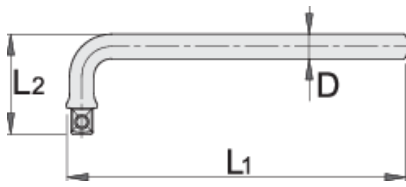

Рачка свиена фиксна од 1/2, изолирана

190.5/2VDEDP

Profiles

Standards

DIN EN IEC 60900 (VDE 0682-201):2019-04; EN IEC 60900:2018

Product features

- материјал: специјален хром ванадиум челик
- кована, целосно појачана и калена
- хромирана според ISO 1456:2009
- изработена според стандард DIN EN IEC 60900 (VDE 0682-201):2019-04; EN IEC 60900:2018

Предности:

- двојно обложена-двобојната изолација овозможува дополнителна безбедност
- проверено со електричен тест

Важно!

- ако втората обвивка е видлива, заменете го вашиот VDE алат со нов

L1

L2

615178

250

72

408

* Сликите на производите се симболични. Сите димензии се во мм, тежината е во грамови. Сите наведени димензии може да се разликуваат во ниво на толеранција