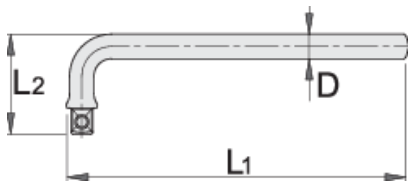

Ručica savijena izolirana, prihvatač 1/2"

190.5/2VDEDP

Profili

Zatvori pretraživanje

DIN EN IEC 60900 (VDE 0682-201):2019-04; EN IEC 60900:2018

Atributi proizvoda

- materijal: Premium krom-vanadij
- kovana, potpuno poboljšana i ojačana
- kromirani (ISO 1456:2009)
- izrađeni prema standardu DIN EN IEC 60900 (VDE 0682-201):2019-04; EN IEC 60900:2018

615178

L1

250

L2

72

408

* Slike proizvoda su simbolične. Sve dimenzije su u mm, masa je u g.