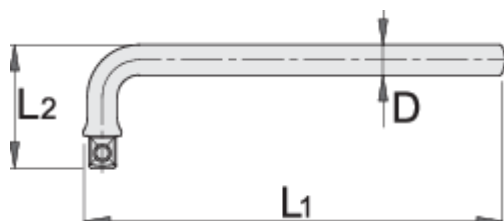

- Materiali: krom vanadium
- rënie të falsifikuara, ngurtësuar tërësisht dhe nevrík
- përfundojë sipërfaqe: krom kromuar për ISO 1456:2009 standarde
- bërë sipas standardit EN 60900

Avantazhet:

- dyfishtë layered - izolim të dyfishtë ngjyrë për sigurinë e të tjera
- kontrolluar me provë elektrike

E rëndësishme!

- në qoftë se shtresa e dytë është e dukshme, të zëvendësojë mjet tuaj VDE me një të re.

Standards

EN60900

L1

L2

615178

250