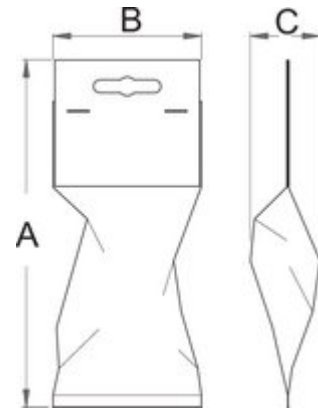

L1

L2

615178

250

72

408

Retail packaging

MA

MB

MC

615178

365

80

20

408

Transport packaging

TA

TB

TC

615178

1