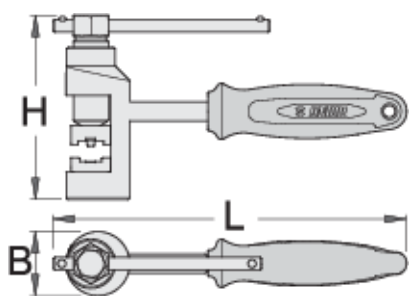

## Описание товара

- материал: углеродистая сталь Premium Flex Plus
- обработка поверхности: хромирование в соответствии со стандартом ISO 1456:2009
- эргономичная двухкомпонентная рукоятка повышенного режима работы
- размеры коробки: 321 x 198 x 54

## Использование:

- для цепей DID с градуировкой 520, 525, 530 и 532

- для цепей Regina с градуировкой 520, 525 и 530
- для цепей RK с градуировкой 520, 525, 530 и 532
- подходит для работы с большинством типов цепей

#### Разборка цепи:

- надёжный набор для разборки цепи без какой-либо предварительной шлифовки/стачивания штифта
- выберите соответствующий штифт (диаметр Ø3, Ø4 или Ø5 мм) и втулку (Ø4, Ø5 или Ø6 мм), соответствующую диаметру штифта на цепи
- вставьте штифт в инструмент, затем расположите инструмент на соединительное звено цепи и вращайте инструмент до тех пор, пока не выпадет наружу штифт цепи

#### Сборка цепи:

- соберите цепь согласно инструкции производителя
- выберите соответствующий набор переходников запрессовки в зависимости от размера пластин (с величинами ширины направляющей до 13,5 мм или 16 мм)
- поместите набор в инструмент; установите инструмент на соединительное звено цепи и напрессовывайте звено посредством вращения заклёпочного инструмента с помощью рукоятки до тех пор, пока пластины и цепь не будут плотно и надёжно соединены
- после того, как звено цепи и пластины будут успешно совмещены, установите штифт цепи
- вы можете сделать выбор из 3 типов заклёпочных штифтов (тип А, В или С)
- поместите заклёпочный набор в инструмент и вращайте рукоятку, чтобы осуществить раззенковку (расклёпывание) головки штифта так, чтобы её диаметр был между 5,5 и 5,8 мм, как рекомендует инструкция производителя цепи