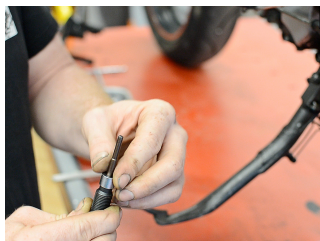

#### Разборка цепи:

- надёжный набор для разборки цепи без какой-либо предварительной шлифовки/стачивания штифта
- выберите соответствующий штифт (диаметр Ø3, Ø4 или Ø5 мм) и втулку (Ø4, Ø5 или Ø6 мм), соответствующую диаметру штифта на цепи
- вставьте штифт в инструмент, затем расположите инструмент на соединительное звено цепи и вращайте инструмент до тех пор, пока не выпадет наружу штифт цепи

#### Сборка цепи:

- соберите цепь согласно инструкции производителя
- выберите соответствующий набор переходников запрессовки в зависимости от размера пластин (с величинами ширины направляющей до 13,5 мм или 16 мм)
- поместите набор в инструмент; установите инструмент на соединительное звено цепи и напрессовывайте звено посредством вращения заклёпочного инструмента с помощью рукоятки до тех пор, пока пластины и цепь не будут плотно и надёжно соединены
- после того, как звено цепи и пластины будут успешно совмещены, установите штифт цепи
- вы можете сделать выбор из 3 типов заклёпочных штифтов (тип А, В или С)
- поместите заклёпочный набор в инструмент и вращайте рукоятку, чтобы осуществить раззенковку (расклёпывание) головки штифта так, чтобы её диаметр был между 5,5 и 5,8 мм, как рекомендует инструкция производителя цепи