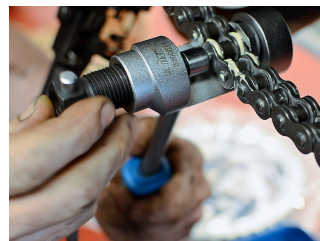

#### Разборка цепи:

- надёжный набор для разборки цепи без какой-либо предварительной шлифовки/стачивания штифта
- выберите соответствующий штифт (диаметр Ø3, Ø4 или Ø5 мм) и втулку (Ø4, Ø5 или Ø6 мм), соответствующую диаметру штифта на цепи
- вставьте штифт в инструмент, затем расположите инструмент на соединительное звено цепи и вращайте инструмент до тех пор, пока не выпадет наружу штифт цепи

#### Сборка цепи:

- соберите цепь согласно инструкции производителя
- выберите соответствующий набор переходников запрессовки в зависимости от размера пластин (с величинами ширины направляющей до 13,5 мм или 16 мм)
- поместите набор в инструмент; установите инструмент на соединительное звено цепи и напрессовывайте звено посредством вращения заклёпочного инструмента с помощью рукоятки до тех пор, пока пластины и цепь не будут плотно и надёжно соединены
- после того, как звено цепи и пластины будут успешно совмещены, установите штифт цепи
- вы можете сделать выбор из 3 типов заклёпочных штифтов (тип А, В или С)
- поместите заклёпочный набор в инструмент и вращайте рукоятку, чтобы осуществить раззенковку (расклёпывание) головки штифта так, чтобы её диаметр был между 5,5 и 5,8 мм, как рекомендует инструкция производителя цепи