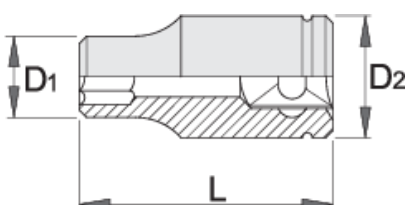

Καρυδάκι 1/2" με λεπτό τοίχωμα, 6γωνο

3056/2

Προφίλ

Χαρακτηριστικά προϊόντος

- υλικό: χρώμιο μολυβδαίνιο
- φινίρισμα επιφανείας: επιχρωμιωμένο σύμφωνα με τα πρότυπα ISO 1456:2009
- Χρησιμοποιείται σε μέρη που δεν υπάρχει αρκετός χώρος για να δουλέψετε με κανονική καστάνια

Σημαντικό!

- Σύμφωνα με τα πρότυπα DIN τα κανονικά καρυδάκια κλειδιά δεν αντέχουν την ροπή

L

D1

D2

		L	D1	D2	
620280	3/4"	38,5	23,9	23,9	61
620281	5/8"	38,5	21,5	22,5	59
620282	19	38,5	23,9	23,9	60

* Οι εικόνες των προϊόντων είναι συμβολικές. Όλες οι διαστάσεις είναι σε mm, το βάρος είναι σε γραμμάρια. Όλες οι αναφερόμενες διαστάσεις μπορεί να διαφέρουν σε ανοχές.