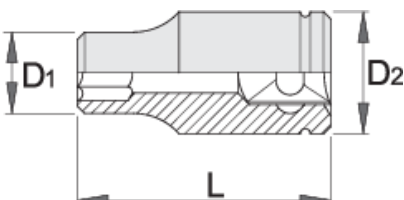

Çelës 1/2" me muri të hollë, 6 këndësh

3056/2

Profiles

Product features

- Materiali: krom molibden
- përfundojë sipërfaqe: krom kromuar sipas ISO 1456:2009
- destinuar për përdorim ku nuk ka vend mjaft për të punuar me celes fole-prize-prize-pjesa femnore standarde

E rëndësishme!

- nuk do të përballojë çift rrotullues sipas DIN standard për celes fole-prize-prize-pjesa femnore standarde

		L	D1	D2	
620280	3/4"	38,5	23,9	23,9	61
620281	5/8"	38,5	21,5	22,5	59
620282	19	38,5	23,9	23,9	60

* Imazhet e produkteve janë simbolike. Të gjitha dimensionet janë në mm, pesha në gram. Të gjitha dimensionet e listuara mund të ndryshojnë në tolerancë.

Usage (pictures)