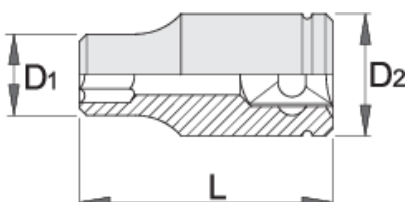

Çelës 1/2" me muri të hollë, 6 këndësh

3056/2

Profiles

Product features

- Materiali: krom molibden
- përfundojë sipërfaqe: krom kromuar sipas ISO 1456:2009
- destinuar për përdorim ku nuk ka vend mjaft për të punuar me celes fole-prize-prize-pjesa femnore standarde

E rëndësishme!

- nuk do të përballojë çift rrotullues sipas DIN standard për celes fole-prize-prize-pjesa femnore standarde

		L	D1	D2	
620280	3/4"	38,5	23,9	23,9	61
620281	5/8"	38,5	21,5	22,5	59
620282	19	38,5	23,9	23,9	60

* Imazhet e produkteve janë simbolike. Të gjitha dimensionet janë në mm, pesha në gram. Të gjitha dimensionet e listuara mund të ndryshojnë në tolerancë.

Usage (pictures)