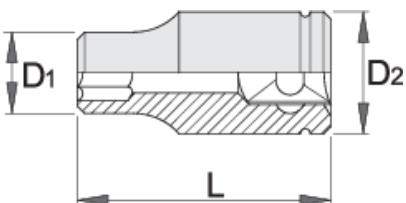

Çelës 1/2" me muri të hollë, 6 këndësh

3056/2

Profiles

Product features

- Materiali: krom molibden
- përfundojë sipërfaqe: krom kromuar sipas ISO 1456:2009
- destinuar për përdorim ku nuk ka vend mjaft për të punuar me celes fole-prize-prize-pjesa femnore standarde

E rëndësishme!

- nuk do të përballojë çift rrotullues sipas DIN standard për celes fole-prize-prize-pjesa femnore standarde

		L	D1	D2	
620280	3/4"	38,5	23,9	23,9	61
620281	5/8"	38,5	21,5	22,5	59
620282	19	38,5	23,9	23,9	60

* Imazhet e produkteve janë simbolike. Të gjitha dimensionet janë në mm, pesha në gram. Të gjitha dimensionet e listuara mund të ndryshojnë në tolerancë.

Usage (pictures)