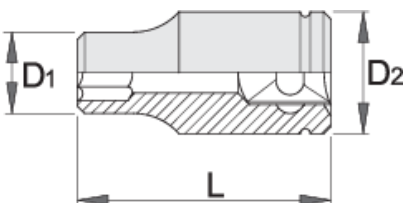

## Profiles

## Product features

- Materiali: krom molibden
- përfundojë sipërfaqe: krom kromuar sipas ISO 1456:2009
- destinuar për përdorim ku nuk ka vend mjaft për të punuar me celes fole-prize-prize-pjesa femnore standarde

## E rëndësishme!

- nuk do të përballojë çift rrotullues sipas DIN standard për celes fole-prize-prize-pjesa femnore standarde

		L	D1	D2	
620280	3/4"	38,5	23,9	23,9	61
620281	5/8"	38,5	21,5	22,5	59
620282	19	38,5	23,9	23,9	60

\* Imazhet e produkteve janë simbolike. Të gjitha dimensionet janë në mm, pesha në gram. Të gjitha dimensionet e listuara mund të ndryshojnë në tolerancë.