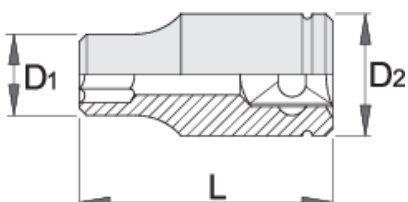

Çelës 1/2" me muri të hollë, 6 këndësh

3056/2

Profiles

Product features

- Materiali: krom molibden
- përfundojë sipërfaqe: krom kromuar sipas ISO 1456:2009
- destinuar për përdorim ku nuk ka vend mjaft për të punuar me celes fole-prize-prize-pjesa femnore standarde

E rëndësishme!

- nuk do të përballojë çift rrotullues sipas DIN standard për celes fole-prize-prize-pjesa femnore standarde

		L	D1	D2	
620280	3/4"	38,5	23,9	23,9	61
620281	5/8"	38,5	21,5	22,5	59
620282	19	38,5	23,9	23,9	60

* Imazhet e produkteve janë simbolike. Të gjitha dimensionet janë në mm, pesha në gram. Të gjitha dimensionet e listuara mund të ndryshojnë në tolerancë.

Usage (pictures)