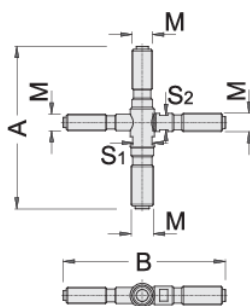

## Atributi izdelka

- material: Premium Plus ogljikovo jeklo
- površinska zaščita: črnjeno po standardu DIN 50938
- vse dimenzije imajo desni navoj

#### Uporaba:

- za snemanje magneta z notranjim navojem

	M	M1	M2	M3	S1	S2	A	B	
620279	M16 x 1,5	M18 x 1,5	M20 x 1,5	M22 x 1,5	19	14	161	161	630

\* Slike proizvodov so simbolične. Vse dimenzije so v mm, masa v g. Vse navedene dimenzije lahko odstopajo v tolerančnih merah.