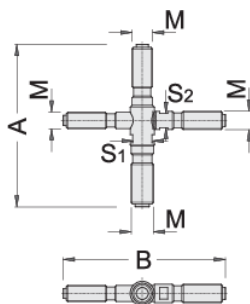

#### Použitie:

- pre odstránenie zotrvačníka s vnútorným závitom

	M	M1	M2	M3	S1	S2	A	B	
620279	M16 x 1,5	M18 x 1,5	M20 x 1,5	M22 x 1,5	19	14	161	161	630

\* Obrázky sú symbolické. Všetky rozmery sú v mm, hmotnosť je v g. Všetky udané rozmery sa môžu líšiť v rámci tolerancie.