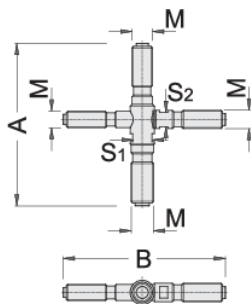

Stahovák setrvačnicku s vnitřním závitem

3055/4B

Profily

Vlastnosti produktu

- materiál: Premium Plus uhlíková ocel
- Černá povrchová úprava
- všechny závity jsou pravoruké

Výhody:

- Nástroj má 4 různých velikostí vnějších závitů, což umožňuje pokrytí většiny typů motorů, které mají magnet s vnitřním závitem.
- umožňuje odstranění setrvačnicku bez demontáže motoru
- Na každé ose je nástavec na klíč pro lehčí odstranění magnetu.

Používání:

- pro odstranění setrvačnicku s vnitřním závitem

	M	M1	M2	M3	S1	S2	A	B	
620279	M16 x 1,5	M18 x 1,5	M20 x 1,5	M22 x 1,5	19	14	161	161	630

* Obrázky produktů jsou symbolické. Všechny rozměry jsou v mm a hmotnost v gramech. Všechny uvedené rozměry se mohou lišit v toleranci.