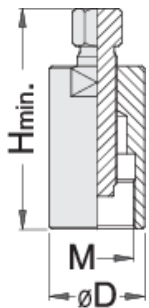

Zotrvačnickový sťahovák s vnútorným závitom

Hidden

3054/4

Profiles

Product features

- materiál: premium plus uhlíková ocel'
- povrchová úprava: čiernený DIN 50938

Výhody:

- umožňuje demontáž zotrvačníka na motocykli
- Na sťahováku, je nástavec pre vidlicový kľúč, ktorý by mal držať magnet

Použitie:

- pre odemontáž zotrvačnickov s vonkajším závitom

		D	H↑	
620271	M26 x 1	34	80	353
620272	M28 x 1	36	80	385
620276	M38 x 1,5	48	105	880

* Obrázky sú symbolické. Všetky rozmery sú v mm, hmotnosť je v g. Všetky udané rozmery sa môžu líšiť v rámci tolerancie.