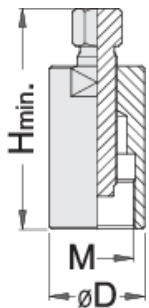

620270	M24 x 1,5	32	80	332
620271	M26 x 1	34	80	353
620272	M28 x 1	36	80	385
620273	M30 x 1	38	80	417
620274	M30 x 1,5	38	80	432
620275	M35 x 1,5	45	90	666
620276	M38 x 1,5	48	105	880
620277	M50 x 1,5	60	105	1254

* Οι εικόνες των προϊόντων είναι συμβολικές. Όλες οι διαστάσεις είναι σε mm, το βάρος είναι σε γραμμάρια. Όλες οι αναφερόμενες διαστάσεις μπορεί να διαφέρουν σε ανοχές.