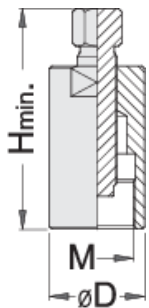

Εξολκέας βολάν με εξωτερικό σπείρωμα

3054/4

Προφίλ

Χαρακτηριστικά προϊόντος

- Υλικό: Ανθρακούχος χάλυβας
- Επιφάνεια με μαύρο φινίρισμα σύμφωνα με το DIN 50938

Προτερήματα:

- επιτρέπει την αφαίρεση του βολάν της μοτοσυκλέτας
- Στον εξολκέα, υπάρχει ένα εξάρτημα για γερμανικό κλειδί, το οποίο συγκρατεί τον μαγνήτη

Χρήση:

- για αφαίρεση βολάν με εξωτερικό σπείρωμα

				
620270	M24 x 1,5	32	80	332
620271	M26 x 1	34	80	353
620272	M28 x 1	36	80	385
620273	M30 x 1	38	80	417
620274	M30 x 1,5	38	80	432
620275	M35 x 1,5	45	90	666
620276	M38 x 1,5	48	105	880
620277	M50 x 1,5	60	105	1254

* Οι εικόνες των προϊόντων είναι συμβολικές. Όλες οι διαστάσεις είναι σε mm, το βάρος είναι σε γραμμάρια. Όλες οι αναφερόμενες διαστάσεις μπορεί να διαφέρουν σε ανοχές.