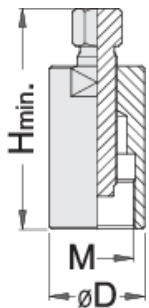

## Χαρακτηριστικά προϊόντος

- Υλικό: Ανθρακούχος χάλυβας
- Επιφάνεια με μαύρο φινίρισμα σύμφωνα με το DIN 50938

## Χρήση:

- για αφαίρεση βολάν με εξωτερικό σπείρωμα

				
620270	M24 x 1,5	32	80	332
620271	M26 x 1	34	80	353
620272	M28 x 1	36	80	385
620273	M30 x 1	38	80	417
620274	M30 x 1,5	38	80	432
620275	M35 x 1,5	45	90	666
620276	M38 x 1,5	48	105	880
620277	M50 x 1,5	60	105	1254

\* Οι εικόνες των προϊόντων είναι συμβολικές. Όλες οι διαστάσεις είναι σε mm, το βάρος είναι σε γραμμάρια. Όλες οι αναφερόμενες διαστάσεις μπορεί να διαφέρουν σε ανοχές.