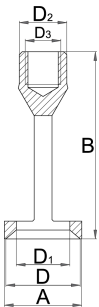

Nastavek za orodje za vzmeti ventilov

2202.1/2

Profili

Atributi izdelka

- material: Premium krom vanadijevo jeklo
- v celoti poboljšan
- dimenzije 17,21,25 za motorna kolesa, 21,25, 30,35,43 za avtomobile

	D	A	B	D1	D2	D3	
620209	30	31	67	20	16	M 12	62
620211	43	44	75	30	16	M 12	106

* Slike proizvodov so simbolične. Vse dimenzije so v mm, teža v g. Vse navedene dimenzije lahko odstopajo v tolerančnih merah.