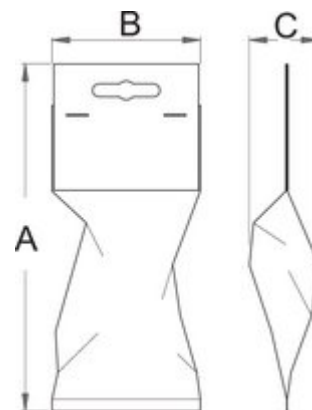

Nastavek za orodje za vzmeti ventilov

2202.1/2

Profili

[./slo/support/warranty](https://slo.support.warranty)

Atributi izdelka

- material: Premium krom vanadijevo jeklo
- v celoti poboljšan
- dimenzije 17,21,25 za motorna kolesa, 21,25, 30,35,43 za avtomobile

	D	A	B	D1	D2	D3	
623218	17	18	58	13,5	16	M 12	25
620567	21	22	63	16	16	M 12	46
620208	25	26	63	18	16	M 12	54
620209	30	31	67	20	16	M 12	62
620210	35	36	70	23	16	M 12	84
620211	43	44	75	30	16	M 12	106

Maloprodajno pakiranje

Barcode	MA	MB	MC	Icon
623218	120	80	18,2	35
620567	115	80	22	46
620208	165	80	26	54
620209	175	80	31	62
620210	175	80	36	154
620211	205	80	44	176

Transportno pakiranje

Barcode	Hand icon	TA	TB	TC	Icon
623218	1				
620567	1				
620208	1				
620209	1				
620210	1				
620211	1				