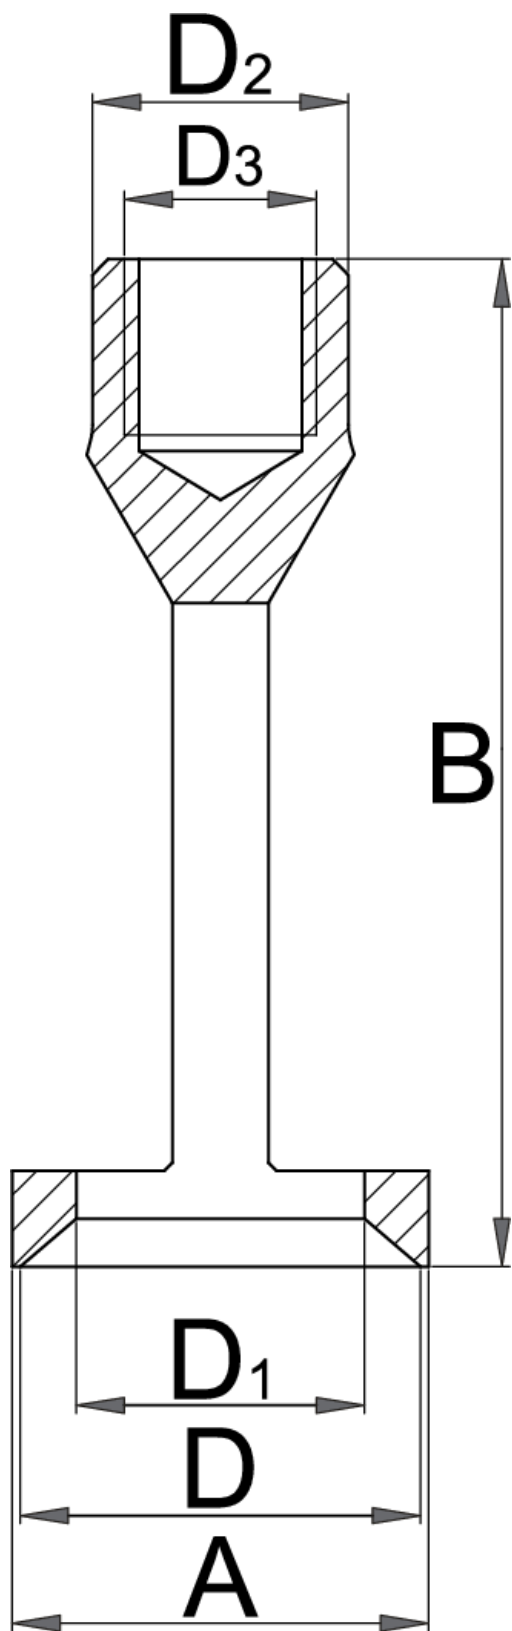

Nastavek za orodje za vzmeti ventilov

2202.1/2

Profili

[./slo/support/warranty](https://slo.support.warranty)

Atributi izdelka

- material: Premium krom vanadijevo jeklo
- v celoti poboljšan
- dimenzije 17,21,25 za motorna kolesa, 21,25, 30,35,43 za avtomobile

	D	A	B	D1	D2	D3	
623218	17	18	58	13,5	16	M 12	25
620567	21	22	63	16	16	M 12	46
620208	25	26	63	18	16	M 12	54
620209	30	31	67	20	16	M 12	62
620210	35	36	70	23	16	M 12	84
620211	43	44	75	30	16	M 12	106

Maloprodajno pakiranje

Barcode	MA	MB	MC	Icon
623218	120	80	18,2	35
620567	115	80	22	46
620208	165	80	26	54
620209	175	80	31	62
620210	175	80	36	154
620211	205	80	44	176

Transportno pakiranje

Barcode	Hand icon	TA	TB	TC	Icon
623218	1				
620567	1				
620208	1				
620209	1				
620210	1				
620211	1				