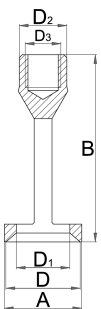

Accesorio para herramienta para resortes de válvulas

2202.1/2

Perfiles

Características del producto

- Material: acero para herramientas
- Llave de pedales 3 en 1
- medidas 17, 21 y 25 son para motocicletas y medidas 21, 25, 30, 35, 43 son para autos

20

D2

16

D3

M 12

62

D

A

30

16

M 12

106

* Las imágenes de los productos son simbólicas. Todas las dimensiones son en mm, peso en gramos.