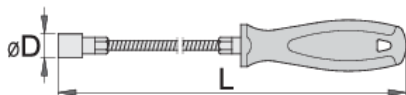

Pobiralec upogljiv z magnetom

2087

Profili

Atributi izdelka

- Upogljivi magnetni pobiralec je primeren za pobiranje kovinskih predmetov iz težko dosegljivih prostorov.

Prednosti:

- Odlikuje ga oblikovno prilagodljivo steblo, ki ima na koncu nameščen močan magnet.
- Magnet lahko privzdigne kovinske predmete do 1kg teže.
- Orodje ima ergonomično oblikovan ročaj, kar omogoča lahkotno in učinkovito delo.

L

D

619929

1

500

15

127

* Slike proizvodov so simbolične. Vse dimenzije so v mm, masa v g. Vse navedene dimenzije lahko odstopajo v tolerančnih merah.