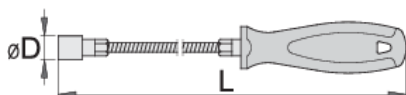

Prednosti:

- Odlikuje ga oblikovno prilagodljivo steblo, ki ima na koncu nameščen močan magnet.
- Magnet lahko privzdigne kovinske predmete do 1kg teže.
- Orodje ima ergonomično oblikovan ročaj, kar omogoča lahkotno in učinkovito delo.