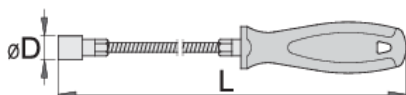

Pobiralec upogljiv z magnetom

2087

Profili

Atributi izdelka

- Upogljivi magnetni pobiralec je primeren za pobiranje kovinskih predmetov iz težko dosegljivih prostorov.

Prednosti:

- Odlikuje ga oblikovno prilagodljivo steblo, ki ima na koncu nameščen močan magnet.
- Magnet lahko privzdigne kovinske predmete do 1kg teže.
- Orodje ima ergonomično oblikovan ročaj, kar omogoča lahkotno in učinkovito delo.

L

D

619929

1

500

15

127

* Slike proizvodov so simbolične. Vse dimenzije so v mm, teža v g. Vse navedene dimenzije lahko odstopajo v tolerančnih merah.