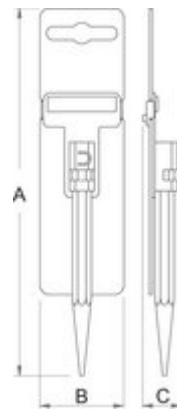

Točkalo z ročajem

642/6HS

Profili

[_\(/slo/support/warranty\)](https://slo.support.warranty)

Atributi izdelka

- material: Premium krom vanadijevo jeklo
- v celoti poboljšan
- konica induktivno kaljena
- površinska zaščita: lakiran
- ergonomičen dvokomponentni ročaj
- v celoti izdelan v skladu s standardom DIN 7250

D

L

620117

4

120

10

83

620118

5

120

10

83

Maloprodajno pakiranje

Barcode	MA	MB	MC	Icon
620117	200	44	30,7	90
620118	200	44	30,7	90

Transportno pakiranje

Barcode	Hand icon	TA	TB	TC	Icon
620117	4	99	218	45	485
620118	4	99	218	45	485