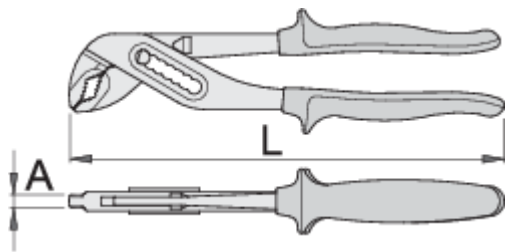

Atributi izdelka

- material: Premium krom vanadijevo jeklo
- kovane, v celoti poboljšane
- zobje induktivno kaljeni
- površinska zaščita: kromirane po ISO 1456:2009
- ročaji izolirani z dvo-komponentnimi tulci
- v celoti izdelane v skladu s standardom ISO 8976 in EN 60900

Prednosti:

- regulacija zeva v 7 stopnjah
- posebna izboklina preprečuje stisk prstov med ročaje klešč

standard

EN60900

Barcode	L	A	max	Icon
---------	---	---	-----	------

611993

240

6.5