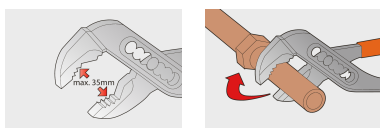

Klešče univerzalne, pretaknjene, s čepom

447/1VDEBI

Uporaba

Profili

Premium

[_(/slo/about-us/materials)](https://www.uniortools.com/slo/about-us/materials)

[_(/slo/support/warranty)](https://www.uniortools.com/slo/support/warranty)

Atributi izdelka

- material: Premium krom vanadijevo jeklo
- kovane, v celoti poboljšane
- zobje induktivno kaljeni
- površinska zaščita: kromirane po ISO 1456:2009
- ročaji izolirani z dvo-komponentnimi tulci
- v celoti izdelane v skladu s standardom ISO 8976 in EN 60900

Prednosti:

- regulacija zeva v 7 stopnjah
- posebna izboklina preprečuje stisk prstov med ročaje klešč

standard

EN60900