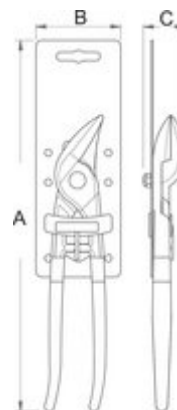

Prednosti:

- regulacija zeva v 7 stopnjah
- posebna izboklina preprečuje stisk prstov med ročaje klešč

standard

EN60900

Barcode	L	A	max	Icon
---------	---	---	-----	------

611993

240

6.5

35

367

Maloprodajno pakiranje

Barcode	MA	MB	MC	Icon
---------	----	----	----	------

611993

320

73

32

385

Transportno pakiranje

Barcode	Hand icon	TA	TB	TC	Icon
---------	-----------	----	----	----	------

611993

4

145

358

48