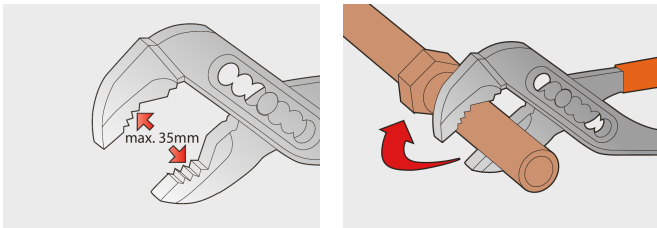

Verwendung (Bilder)

Häufig gestellte Fragen

Are certified insulated tools made through a different procedure than non-certified insulated tools?

The tools are made according to the same procedure.

Are insulated (VDE) tools considered as personal protective equipment (PPE)?

According to EU regulations, VDE tools are not considered as PPE.

Is it possible to work with insulated pliers under electrical voltage?

Yes, but only by professionals who follow safety requirements and use additional personal protective equipment.

Are the VDE tools only being sampled in series production?

The high voltage test (at 10kV) is performed fully on each tool. Other tests are performed in accordance with the EN60900 standard.