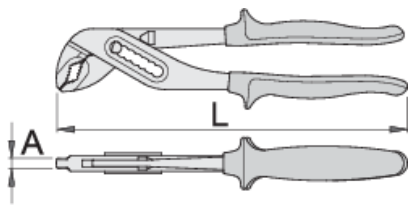

## Profile

## Produkteigenschaften

- Material: Premium Chrom-Vanadium-Stahl
- geschmiedet und vergütet
- Zähne induktiv gehärtet
- verchromt nach Standard ISO 1456:2009
- zwei Komponenten Kunststoffgriffe mit Abgleitschutz
- gefertigt laut Standard ISO 8976 und EN IEC 60900

## Vorteile:

- 7-fach verstellbar
- Die speziell geformten Griffe verhindern ein Einklemmen der Finger

L

A

Omax

611993

240

6.5