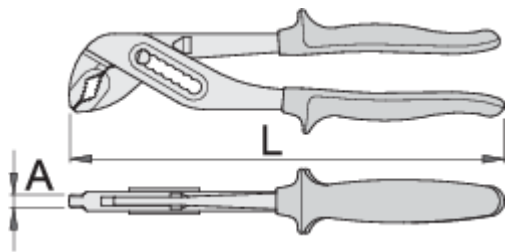

- Materiali: krom vanadium
- rënie të falsifikuara, ngurtësuar tërësisht dhe nevrík
- Sipërfaqet e punës induksion thekur
- përfundojë sipërfaqe: krom kromuar për ISO 1456:2009 standarde
- të rënda në detyrë të dyfishtë - komponent trajton
- bërë sipas standardit ISO 8976 dhe EN 60900

Avantazhet:

- nofulla aperture rregullueshme në 7 pozicione
- një fryrje të veçantë pengon gishtat për të presion në mes dorezën e Dana

Standards

EN60900

Barcode	L	A	max	Icon
---------	---	---	-----	------