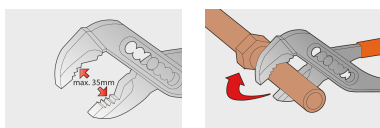

Papagall izoluar me kapak

447/1VDEBI

Usage

Profiles

Premium

[_(/al/about-us/materials)](/al/about-us/materials)

[_(/al/support/warranty)](/al/support/warranty)

Product features

- Materiali: krom vanadium
- rënie të falsifikuara, ngurtësuar tërësisht dhe nevrík
- Sipërfaqet e punës induksion thekur
- përfundojë sipërfaqe: krom kromuar për ISO 1456:2009 standarde
- të rënda në detyrë të dyfishtë - komponent trajton
- bërë sipas standardit ISO 8976 dhe EN 60900

Avantazhet:

- nofulla aperture rregullueshme në 7 pozicione
- një fryrje të veçantë pengon gishtat për të presion në mes dorezën e Dana

Standards

EN60900