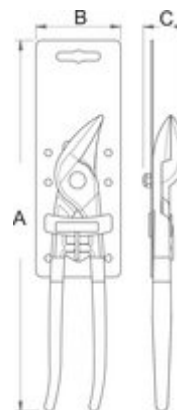

- Materiali: krom vanadium
- rënie të falsifikuara, ngurtësuar tërësisht dhe nevrík
- Sipërfaqet e punës induksion thekur
- përfundojë sipërfaqe: krom kromuar për ISO 1456:2009 standarde
- të rënda në detyrë të dyfishtë - komponent trajton
- bërë sipas standardit ISO 8976 dhe EN 60900

Avantazhet:

- nofulla aperture rregullueshme në 7 pozicione
- një fryrje të veçantë pengon gishtat për të presion në mes dorezën e Dana

Standards

EN60900

Barcode	L	A	max	Icon
---------	---	---	-----	------

611993

240

6.5

35

367

Retail packaging

Barcode	MA	MB	MC	Icon
---------	----	----	----	------

611993