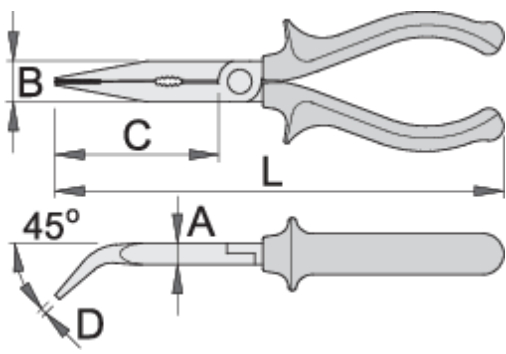

Barcode	L	B	D	A	C	Icon

610438	170	17	2.5	9	61	152
610439	200	17	2.5	9	77	204