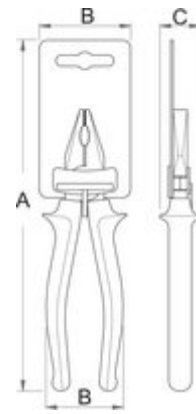

Product features

- Materiali: çeliku të veçantë mjet
- rënie të falsifikuara, ngurtësuar tërësisht dhe nevrík
- prerja tehe induksion thekur
- kreu i lëmuar
- përfundojë sipërfaqe: krom kromuar për ISO 1456:2009 standarde
- të rënda në detyrë të dyfishtë - komponent trajton
- nofullave te thyera te një kënd prej 45 °

Avantazhet:

- nofullave gjatë prirje mundësojnë Rras thjeshtë dhe të saktë të arra dhe vida
- nofullat e forta mundësojnë kontroll të mirë
- nofullave te thyera te një kënd prej 45 °
- sipërfaqe flakta dhëmbëzuar

Standards

EN60900

Barcode	L	B	D	A	C	Icon
---------	---	---	---	---	---	------

610438	170	17	2.5	9	61	152
610439	200	17	2.5	9	77	204

Retail packaging

Barcode	MA	MB	MC	Icon
---------	----	----	----	------

610438	210	60	31	161
610439	270	61	31	213

Transport packaging

Barcode	Hand icon	TA	TB	TC	Icon
---------	-----------	----	----	----	------

610438	4	124	250	54	715
610439	4	85	377	73	977