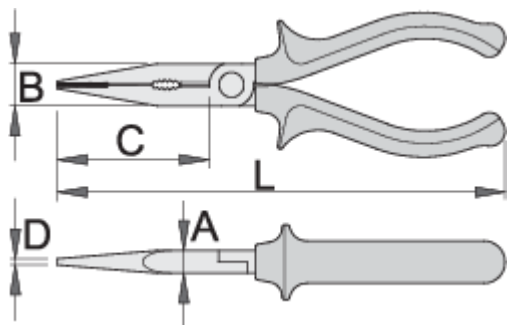

## Profili

## Atributi izdelka

- material: Premium Plus ogljikovo jeklo
- kovane, v celoti poboljšane
- robovi rezil induktivno kaljeni
- glava klešč polirana
- površinska zaščita: kromirane po ISO 1456:2009
- ročaji izolirani z dvo-komponentnimi tulci
- v celoti izdelan v skladu s standardom ISO 5745 in EN 60900

## Prednosti:

- tudi za vprijetanje in ločevanje od kablov in ostalih občutljivih delovnih delov
- prijemalna površina nazobčana

standard

EN60900

Barcode	L	B	D	A	C	Icon
610434	140	15	2	8	39	115
610435	160	16	2.5	9	49	137