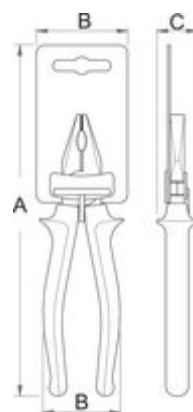

## Prednosti:

- tudi za vprijetanje in ločevanje od kablov in ostalih občutljivih delovnih delov
- prijemalna površina nazobčana

standard

EN60900

Barcode	L	B	D	A	C	Icon
610434	140	15	2	8	39	115
610435	160	16	2.5	9	49	137

### Maloprodajno pakiranje

Barcode	MA	MB	MC	Icon
610434	210	61	31	125
610435	210	61	31	146