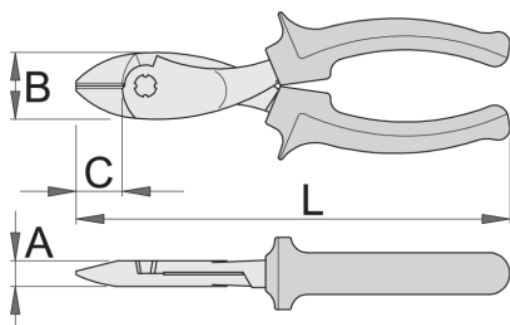

Zatvori pretraživanje

EN60900