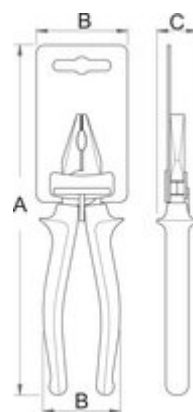

Szigetelt oldalcsípőfogó

461/1VDEBI

Profilok

Premium +

[\(/hu/about-](#)

[us/materials\).](#)

[\(/hu/support/warranty\).](#)

Termékjellemzők

- anyaga: Premium Plus szénacél
- kovácsolt, teljes anyagában nemesített
- vágóélek indukciósan edzettek
- fej polírozott
- felületkezelés: krómozott, ISO 1456:2009 szabvány szerint
- megerősített, kétkomponensű markolat
- ISO 5749 és EN 60900 szabványok szerint

Szabványok

EN 60900

Barcode	L	B	A	C	Icon
610426	140	19	9.5	18	169
610427	160	22.5	10	22	214

Kiskereskedelmi csomagolás

Barcode	MA	MB	MC	Icon
610426	230	60	31	180
610427	240	63	32	220

Szállítási csomagolás

Barcode	Hand icon	TA	TB	TC	Icon
610426	4	84	318	63	774
610427	4	84	318	63	954