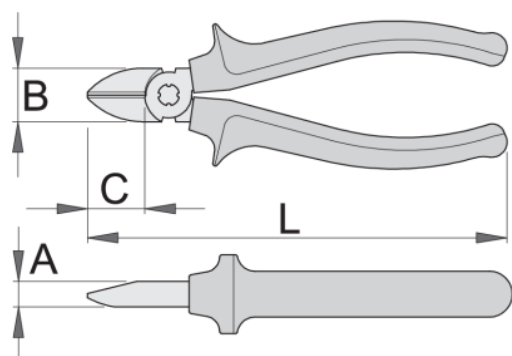

Szabványok

EN 60900